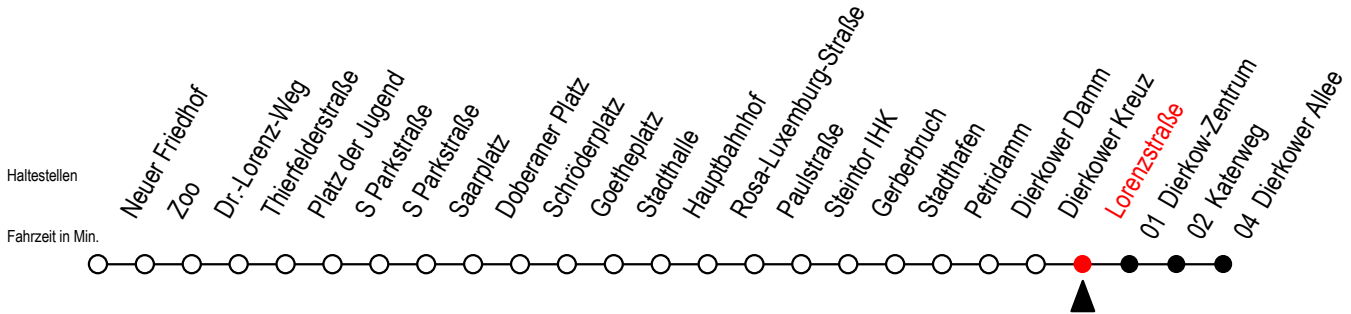

Gültig ab 22.11.2021

Alle Angaben ohne Gewähr

Richtung: Dierkower Allee

Uhr Montag - Donnerstag			Uhr Freitag			Uhr Samstag			Uhr Sonntag - Feiertag					
4	04	34	4	04	34	4	--	4	--					
5	07	34	5	07	34	5	--	5	--					
6	04	35	55	6	04	35	55	6	05	35	6	--		
7	15	35	55	7	15	35	55	7	07	35	7	35		
8	15	35	55	8	15	35	55	8	05	35	8	05	35	
9	15	35	55	9	15	35	55	9	05	35	9	05	35	
10	15	35	55	10	15	35	55	10	05	35	10	05	35	
11	15	35	55	11	15	35	55	11	05	35	11	05	23	35
12	15	35	55	12	15	35	55	12	05	35	12	00	05	35
13	15	35	55	13	15	35	55	13	05	35	13	05	35	
14	15	35	55	14	15	35	55	14	05	35	14	05	35	
15	15	35	55	15	15	35	55	15	05	35	15	05	35	
16	15	35	55	16	15	35	55	16	05	35	16	05	35	
17	15	35	55	17	15	35	55	17	05	35	17	05	35	
18	15	35		18	15	35		18	05	35	18	05	35	
19	05	35		19	05	35		19	05	35	19	05	35	
20	05	35		20	05	35		20	05	35	20	05	35	
21	05	35		21	05	35		21	05	35	21	05	35	
22	05	35		22	05	35		22	05	35	22	05	35	
23	05	35		23	05	35		23	05	35	23	05	35	
0	05			0	05			0	05		0	05		