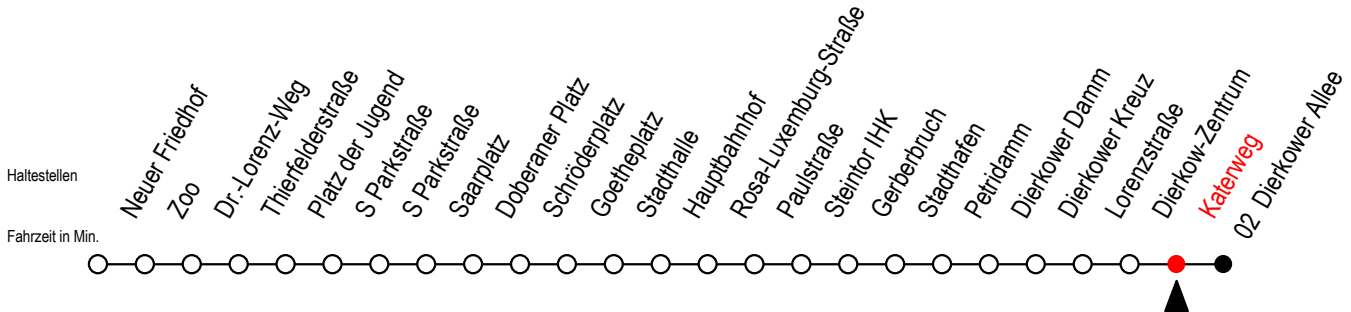

Gültig ab 22.11.2021

Alle Angaben ohne Gewähr

Richtung: Dierkower Allee

Uhr Montag - Donnerstag			Uhr Freitag			Uhr Samstag		Uhr Sonntag - Feiertag	
4	06	36	4	06	36	4	--	4	--
5	09	36	5	09	36	5	--	5	--
6	06	37 57	6	06	37 57	6	07 37	6	--
7	17	37 57	7	17	37 57	7	09 37	7	37
8	17	37 57	8	17	37 57	8	07 37	8	07 37
9	17	37 57	9	17	37 57	9	07 37	9	07 37
10	17	37 57	10	17	37 57	10	07 37	10	07 37
11	17	37 57	11	17	37 57	11	07 37	11	07 25 37
12	17	37 57	12	17	37 57	12	07 37	12	02 07 37
13	17	37 57	13	17	37 57	13	07 37	13	07 37
14	17	37 57	14	17	37 57	14	07 37	14	07 37
15	17	37 57	15	17	37 57	15	07 37	15	07 37
16	17	37 57	16	17	37 57	16	07 37	16	07 37
17	17	37 57	17	17	37 57	17	07 37	17	07 37
18	17	37	18	17	37	18	07 37	18	07 37
19	07	37	19	07	37	19	07 37	19	07 37
20	07	37	20	07	37	20	07 37	20	07 37
21	07	37	21	07	37	21	07 37	21	07 37
22	07	37	22	07	37	22	07 37	22	07 37
23	07	37	23	07	37	23	07 37	23	07 37
0	07		0	07		0	07	0	07