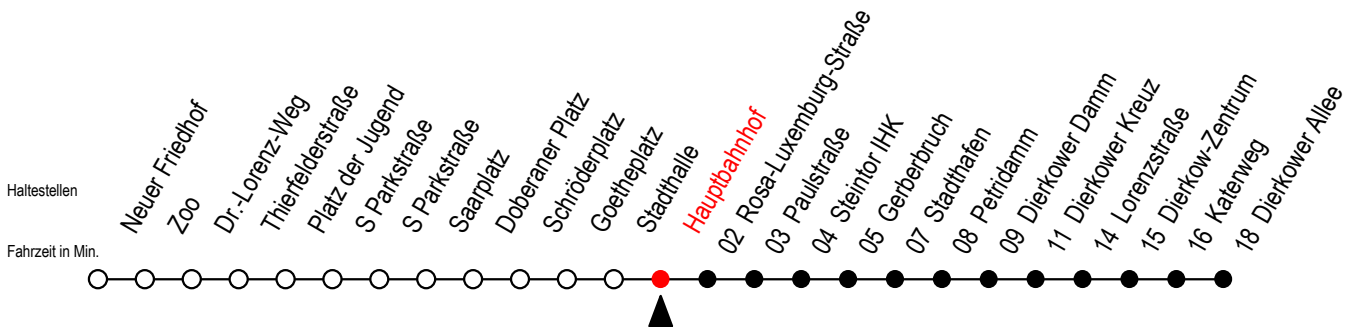

Gültig ab 22.11.2021

Alle Angaben ohne Gewähr

**Richtung: Dierkower Allee**

Uhr Montag - Donnerstag		Uhr Freitag		Uhr Samstag		Uhr Sonntag - Feiertag	
3	51	3	51	3	--	3	--
4	21 54	4	21 54	4	--	4	--
5	21 50	5	21 50	5	52	5	--
6	22 42	6	22 42	6	22 54	6	--
7	02 22 42	7	02 22 42	7	22 52	7	21 51
8	02 22 42	8	02 22 42	8	22 52	8	21 51
9	02 22 42	9	02 22 42	9	22 51	9	21 51
10	02 22 42	10	02 22 42	10	21 51	10	21 51
11	02 22 42	11	02 22 42	11	21 51	11	09 21 46 51
12	02 22 42	12	02 22 42	12	22 52	12	21 51
13	02 22 42	13	02 22 42	13	22 52	13	21 51
14	02 22 42	14	02 22 42	14	22 52	14	21 51
15	02 22 42	15	02 22 42	15	22 52	15	21 51
16	02 22 42	16	02 22 42	16	22 52	16	21 51
17	02 22 42	17	02 22 42	17	22 52	17	21 51
18	02 21 51	18	02 21 51	18	22 52	18	21 51
19	21 51	19	21 51	19	22 52	19	21 51
20	21 52	20	21 51	20	21 51	20	22 52
21	22 52	21	21 51	21	21 51	21	22 52
22	22 52	22	21 52	22	21 52	22	22 52
23	22 52	23	22 52	23	22 52	23	22 52