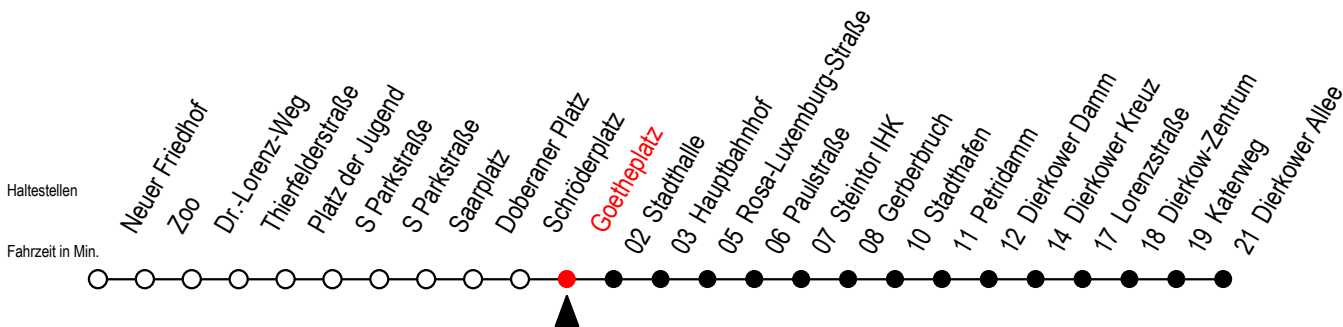

Gültig ab 22.11.2021

Alle Angaben ohne Gewähr

Richtung: Dierkower Allee

Uhr Montag - Donnerstag		Uhr Freitag		Uhr Samstag		Uhr Sonntag - Feiertag	
3	47	3	47	3	--	3	--
4	17 50	4	17 50	4	--	4	--
5	18 47	5	18 47	5	48	5	--
6	17 37 57	6	17 37 57	6	19 50	6	--
7	17 37 57	7	17 37 57	7	18 48	7	17 47
8	17 37 57	8	17 37 57	8	18 48	8	17 47
9	17 37 57	9	17 37 57	9	18 47	9	17 47
10	17 37 57	10	17 37 57	10	17 47	10	17 47
11	17 37 57	11	17 37 57	11	17 47	11	05 17 42 47
12	17 37 57	12	17 37 57	12	18 48	12	17 47
13	17 37 57	13	17 37 57	13	18 48	13	17 47
14	17 37 57	14	17 37 57	14	18 48	14	17 47
15	17 37 57	15	17 37 57	15	18 48	15	17 47
16	17 37 57	16	17 37 57	16	18 48	16	17 47
17	17 37 57	17	17 37 57	17	18 48	17	17 47
18	17 47	18	17 47	18	18 48	18	17 47
19	17 47	19	17 47	19	18 48	19	17 47
20	17 48	20	17 47	20	17 47	20	18 48
21	18 48	21	17 47	21	17 47	21	18 48
22	18 48	22	17 48	22	17 48	22	18 48
23	18 48	23	18 48	23	18 48	23	18 48