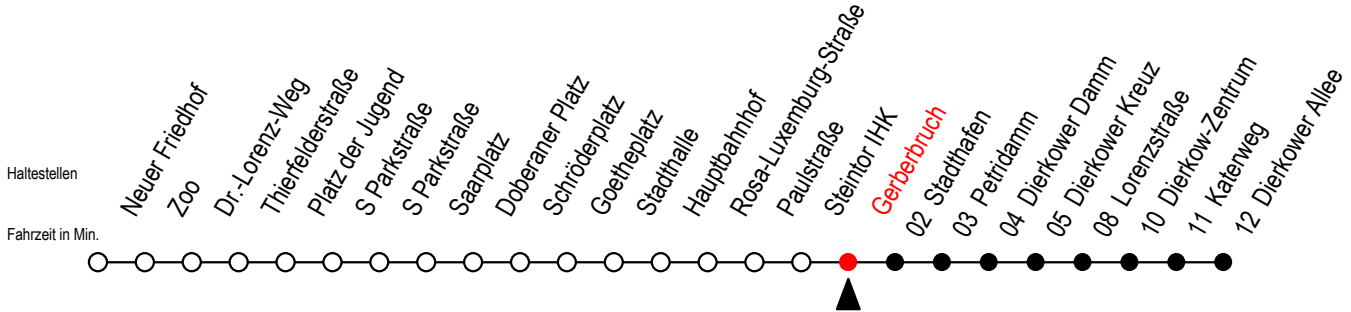

Gültig ab 22.11.2021

Alle Angaben ohne Gewähr

Richtung: Dierkower Allee

Uhr Montag - Donnerstag		Uhr Freitag		Uhr Samstag		Uhr Sonntag - Feiertag	
3	56	3	56	3	--	3	--
4	26 59	4	26 59	4	--	4	--
5	26 55	5	26 55	5	57	5	--
6	27 47	6	27 47	6	27 59	6	--
7	07 27 47	7	07 27 47	7	27 57	7	26 56
8	07 27 47	8	07 27 47	8	27 57	8	26 56
9	07 27 47	9	07 27 47	9	27 56	9	26 56
10	07 27 47	10	07 27 47	10	26 56	10	26 56
11	07 27 47	11	07 27 47	11	26 56	11	14 26 51 56
12	07 27 47	12	07 27 47	12	27 57	12	26 56
13	07 27 47	13	07 27 47	13	27 57	13	26 56
14	07 27 47	14	07 27 47	14	27 57	14	26 56
15	07 27 47	15	07 27 47	15	27 57	15	26 56
16	07 27 47	16	07 27 47	16	27 57	16	26 56
17	07 27 47	17	07 27 47	17	27 57	17	26 56
18	07 26 56	18	07 26 56	18	27 57	18	26 56
19	26 56	19	26 56	19	27 57	19	26 56
20	26 57	20	26 56	20	26 56	20	27 57
21	27 57	21	26 56	21	26 56	21	27 57
22	27 57	22	26 57	22	26 57	22	27 57
23	27 57	23	27 57	23	27 57	23	27 57