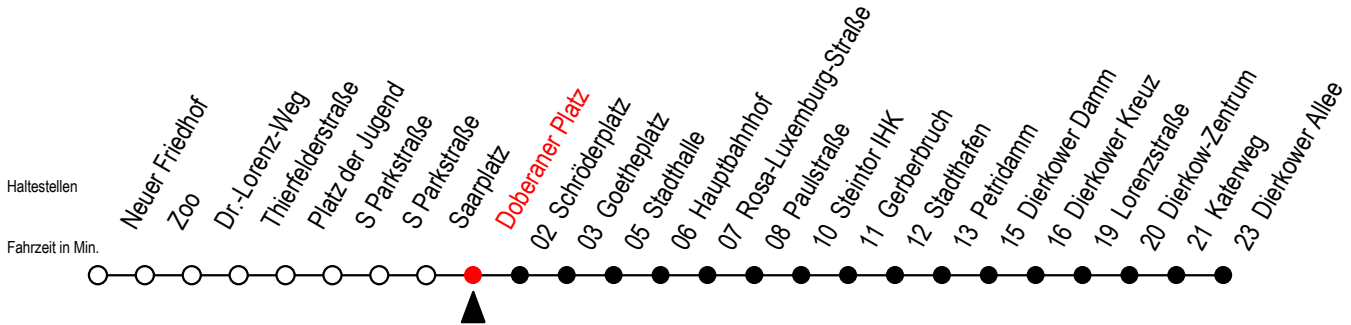

Gültig ab 22.11.2021

Alle Angaben ohne Gewähr

Richtung: Dierkower Allee

Uhr Montag - Donnerstag			Uhr Freitag			Uhr Samstag		Uhr Sonntag - Feiertag	
5	15	45	5	15	45	5	--	5	--
6	15	35 55	6	15	35 55	6	--	6	--
7	15	35 55	7	15	35 55	7	16 46	7	--
8	15	35 55	8	15	35 55	8	16 46	8	15 45
9	15	35 55	9	15	35 55	9	16 45	9	15 45
10	15	35 55	10	15	35 55	10	15 45	10	15 45
11	15	35 55	11	15	35 55	11	15 45	11	15 45
12	15	35 55	12	15	35 55	12	15 45	12	15 45
13	15	35 55	13	15	35 55	13	15 45	13	15 45
14	15	35 55	14	15	35 55	14	15 45	14	15 45
15	15	35 55	15	15	35 55	15	15 45	15	15 45
16	15	35 55	16	15	35 55	16	15 45	16	15 45
17	15	35 55	17	15	35 55	17	15 45	17	15 45
18	15	45	18	15	45	18	15 45	18	15 45
19	15	45	19	15	45	19	15 45	19	15 45
20	15	46	20	15	45	20	15 45	20	16 46
21	16	46	21	15	45	21	15 45	21	16 46
22	16	46	22	15	46	22	15 46	22	16 46
23	16	46	23	16	46	23	16 46	23	16 46