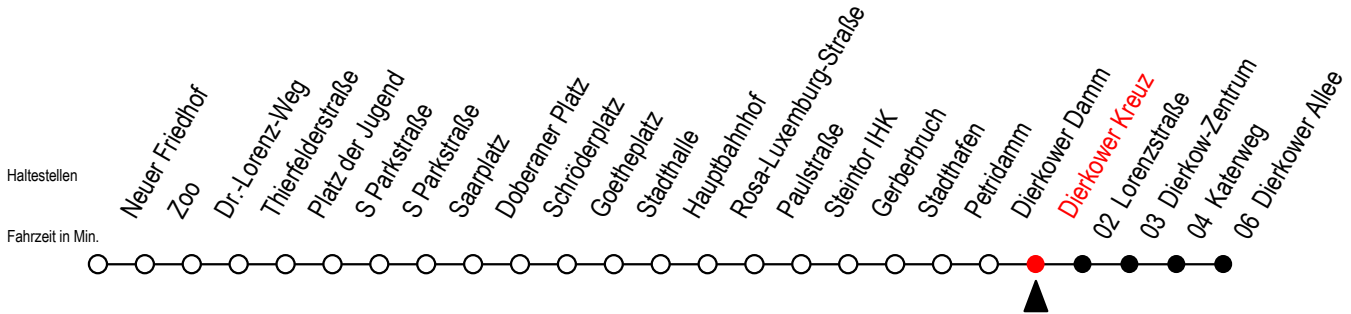

Gültig ab 22.11.2021

Alle Angaben ohne Gewähr

Richtung: Dierkower Allee

Uhr Montag - Donnerstag			Uhr Freitag			Uhr Samstag			Uhr Sonntag - Feiertag						
4	02	32	4	02	32	4	--	4	--						
5	05	32	5	05	32	5	--	5	--						
6	02	33	53	6	02	33	53	6	03	33	6	--			
7	13	33	53	7	13	33	53	7	05	33	7	33			
8	13	33	53	8	13	33	53	8	03	33	8	03	33		
9	13	33	53	9	13	33	53	9	03	33	9	03	33		
10	13	33	53	10	13	33	53	10	03	33	10	03	33		
11	13	33	53	11	13	33	53	11	03	33	11	03	21	33	58
12	13	33	53	12	13	33	53	12	03	33	12	03	33		
13	13	33	53	13	13	33	53	13	03	33	13	03	33		
14	13	33	53	14	13	33	53	14	03	33	14	03	33		
15	13	33	53	15	13	33	53	15	03	33	15	03	33		
16	13	33	53	16	13	33	53	16	03	33	16	03	33		
17	13	33	53	17	13	33	53	17	03	33	17	03	33		
18	13	33		18	13	33		18	03	33	18	03	33		
19	03	33		19	03	33		19	03	33	19	03	33		
20	03	33		20	03	33		20	03	33	20	03	33		
21	03	33		21	03	33		21	03	33	21	03	33		
22	03	33		22	03	33		22	03	33	22	03	33		
23	03	33		23	03	33		23	03	33	23	03	33		
0	03			0	03			0	03		0	03			