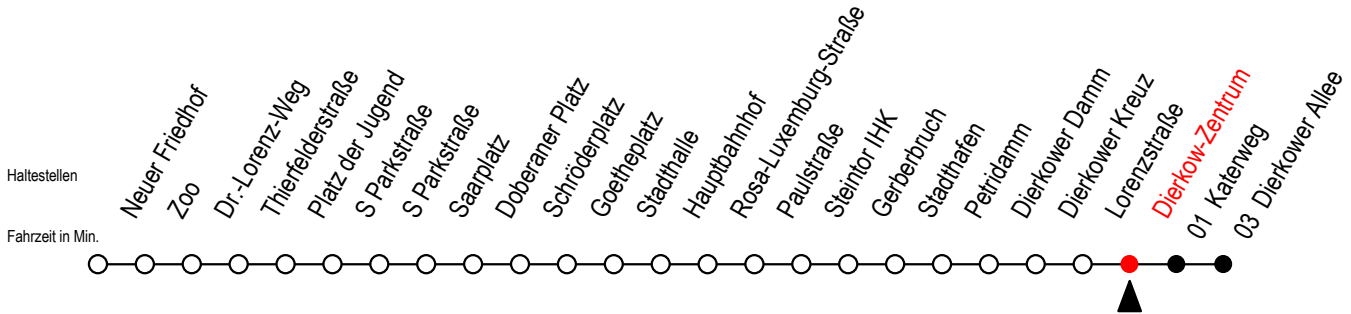

Gültig ab 22.11.2021

Alle Angaben ohne Gewähr

Richtung: Dierkower Allee

Uhr Montag - Donnerstag			Uhr Freitag			Uhr Samstag			Uhr Sonntag - Feiertag		
4	05	35	4	05	35	4	--	4	--		
5	08	35	5	08	35	5	--	5	--		
6	05	36 56	6	05	36 56	6	06 36	6	--		
7	16	36 56	7	16	36 56	7	08 36	7	36		
8	16	36 56	8	16	36 56	8	06 36	8	06 36		
9	16	36 56	9	16	36 56	9	06 36	9	06 36		
10	16	36 56	10	16	36 56	10	06 36	10	06 36		
11	16	36 56	11	16	36 56	11	06 36	11	06 24 36		
12	16	36 56	12	16	36 56	12	06 36	12	01 06 36		
13	16	36 56	13	16	36 56	13	06 36	13	06 36		
14	16	36 56	14	16	36 56	14	06 36	14	06 36		
15	16	36 56	15	16	36 56	15	06 36	15	06 36		
16	16	36 56	16	16	36 56	16	06 36	16	06 36		
17	16	36 56	17	16	36 56	17	06 36	17	06 36		
18	16	36	18	16	36	18	06 36	18	06 36		
19	06	36	19	06	36	19	06 36	19	06 36		
20	06	36	20	06	36	20	06 36	20	06 36		
21	06	36	21	06	36	21	06 36	21	06 36		
22	06	36	22	06	36	22	06 36	22	06 36		
23	06	36	23	06	36	23	06 36	23	06 36		
0	06		0	06		0	06	0	06		