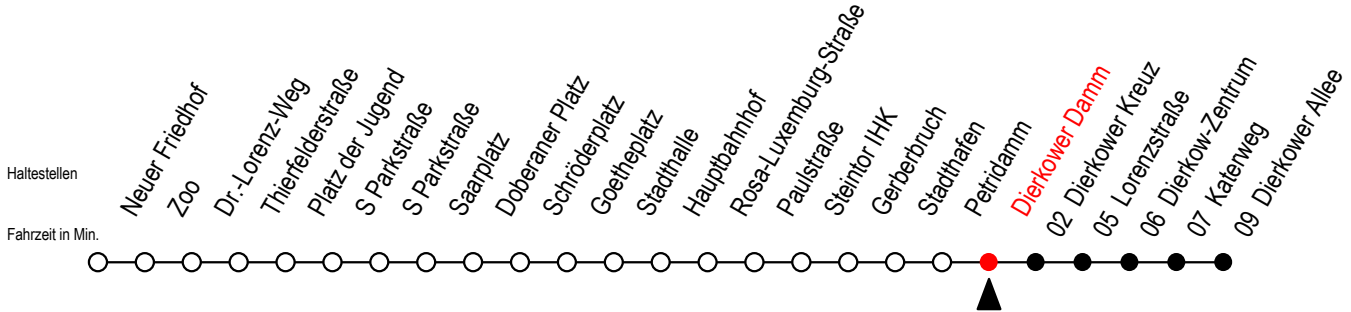

Gültig ab 22.11.2021

Alle Angaben ohne Gewähr

Richtung: Dierkower Allee

Uhr Montag - Donnerstag			Uhr Freitag			Uhr Samstag			Uhr Sonntag - Feiertag		
4	00	30	4	00	30	4	--		4	--	
5	03	30 59	5	03	30 59	5	--		5	--	
6	31	51	6	31	51	6	01	31	6	--	
7	11	31 51	7	11	31 51	7	03	31	7	30	
8	11	31 51	8	11	31 51	8	01	31	8	00	30
9	11	31 51	9	11	31 51	9	01	31	9	00	30
10	11	31 51	10	11	31 51	10	00	30	10	00	30
11	11	31 51	11	11	31 51	11	00	30	11	00	18 30 55
12	11	31 51	12	11	31 51	12	00	31	12	00	30
13	11	31 51	13	11	31 51	13	01	31	13	00	30
14	11	31 51	14	11	31 51	14	01	31	14	00	30
15	11	31 51	15	11	31 51	15	01	31	15	00	30
16	11	31 51	16	11	31 51	16	01	31	16	00	30
17	11	31 51	17	11	31 51	17	01	31	17	00	30
18	11	30	18	11	30	18	01	31	18	00	30
19	00	30	19	00	30	19	01	31	19	00	30
20	00	30	20	00	30	20	01	30	20	00	31
21	01	31	21	00	30	21	00	30	21	01	31
22	01	31	22	00	30	22	00	30	22	01	31
23	01	31	23	01	31	23	01	31	23	01	31
0	01		0	01		0	01		0	01	