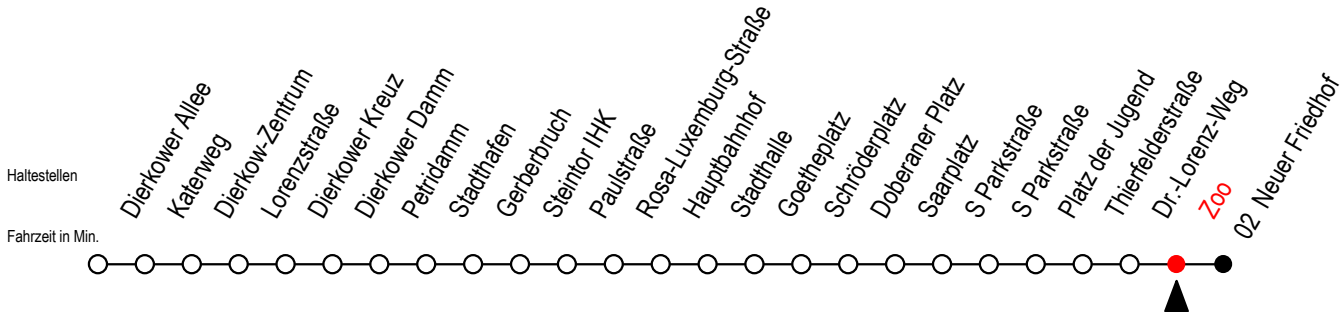

Tram

3 Zoo

Gültig ab 22.11.2021

Alle Angaben ohne Gewähr

Richtung: Neuer Friedhof**Uhr Montag - Donnerstag****Uhr Freitag****Uhr Samstag****Uhr Sonntag - Feiertag**

5	52	5	52	5	--	5	--
6	22 29 51	6	22 29 51	6	--	6	--
7	11 31 51	7	11 31 51	7	--	7	54
8	11 31 51	8	11 31 51	8	54	8	23 53
9	--	9	--	9	24 52	9	23 53
10	--	10	--	10	22 52	10	23 53
11	--	11	--	11	22 52	11	23 53
12	51	12	51	12	21 51	12	22 52
13	11 31 51	13	11 31 51	13	21 51	13	22 52
14	11 31 51	14	11 31 51	14	21 51	14	22 52
15	11 31 51	15	11 31 51	15	21 51	15	22 52
16	11 31 51	16	11 31 51	16	21 51	16	22 52
17	11 31 51	17	11 31 51	17	21 51	17	22 52
18	11	18	11 31 51	18	21 51	18	22 52
19	--	19	22 52	19	21 51	19	22 53
20	--	20	22 52	20	22 52	20	--
21	--	21	22 52	21	22 52	21	--
22	--	22	22	22	22	22	--