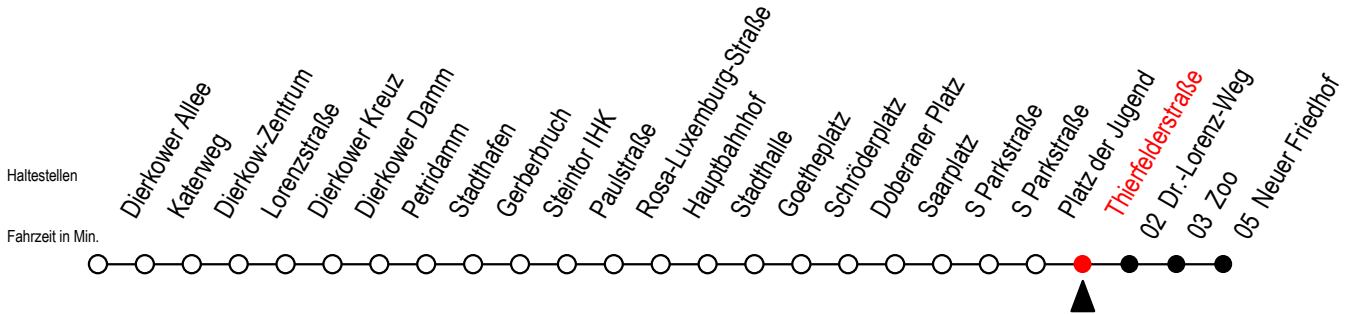

Gültig ab 22.11.2021

Alle Angaben ohne Gewähr

Richtung: Neuer Friedhof

Uhr Montag - Donnerstag		Uhr Freitag		Uhr Samstag		Uhr Sonntag - Feiertag	
5	49	5	49	5	--	5	--
6	19 26 48	6	19 26 48	6	--	6	--
7	08 28 48	7	08 28 48	7	--	7	51
8	08 28 48	8	08 28 48	8	52	8	20 50
9	--	9	--	9	22 49	9	20 50
10	--	10	--	10	19 49	10	20 50
11	--	11	--	11	19 49	11	20 50
12	48	12	48	12	18 48	12	19 49
13	08 28 48	13	08 28 48	13	18 48	13	19 49
14	08 28 48	14	08 28 48	14	18 48	14	19 49
15	08 28 48	15	08 28 48	15	18 48	15	19 49
16	08 28 48	16	08 28 48	16	18 48	16	19 49
17	08 28 48	17	08 28 48	17	18 48	17	19 49
18	08	18	08 28 48	18	18 48	18	19 49
19	--	19	19 49	19	18 48	19	19 50
20	--	20	19 49	20	19 49	20	--
21	--	21	19 49	21	19 49	21	--
22	--	22	19	22	19	22	--