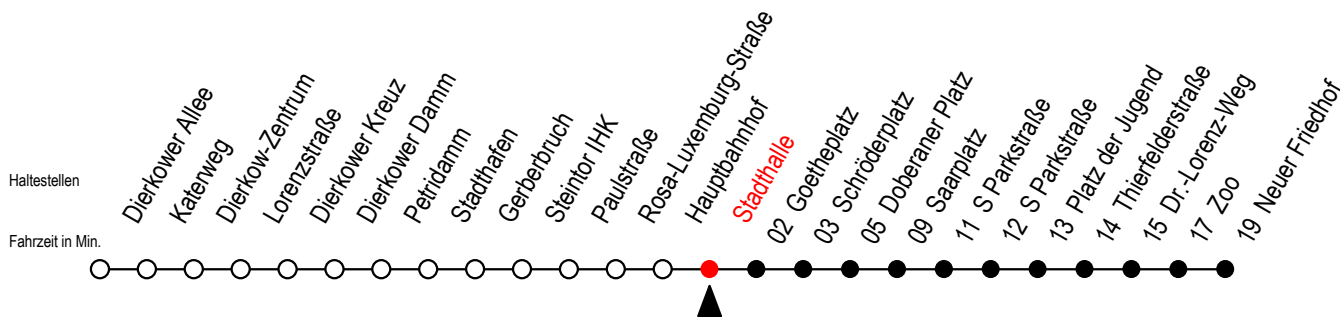

Gültig ab 22.11.2021

Alle Angaben ohne Gewähr

Richtung: Neuer Friedhof

Uhr Montag - Donnerstag		Uhr Freitag		Uhr Samstag		Uhr Sonntag - Feiertag	
4	37 ^P	4	37 ^P	4	--	4	--
5	07 ^P 35	5	07 ^P 35	5	--	5	--
6	05 36 56	6	05 36 56	6	37 ^P	6	--
7	16 36 56	7	16 36 56	7	07 ^P 37 ^P	7	--
8	16 36 56 ^P	8	16 36 56 ^P	8	07 ^P 37	8	05 35
9	16 ^P 36 ^P 56 ^P	9	16 ^P 36 ^P 56 ^P	9	07 35	9	05 35
10	16 ^P 36 ^P 56 ^P	10	16 ^P 36 ^P 56 ^P	10	05 35	10	05 35
11	16 ^P 36 ^P 56 ^P	11	16 ^P 36 ^P 56 ^P	11	05 35	11	05 35
12	16 ^P 36 56	12	16 ^P 36 56	12	06 36	12	05 35
13	16 36 56	13	16 36 56	13	06 36	13	05 35
14	16 36 56	14	16 36 56	14	06 36	14	05 35
15	16 36 56	15	16 36 56	15	06 36	15	05 35
16	16 36 56	16	16 36 56	16	06 36	16	05 35
17	16 36 56	17	16 36 56	17	06 36	17	05 35
18	16 ^P 36 ^P	18	16 36	18	06 36	18	05 35
19	05 ^P 35 ^P	19	05 35	19	06 36	19	05 35
20	05 ^P 37 ^P	20	05 35	20	05 35	20	07 ^P 37 ^P
21	07 ^P 37 ^P	21	05 35	21	05 35	21	07 ^P 37 ^P
22	07 ^P 37 ^P	22	05 37 ^P	22	05 37 ^P	22	07 ^P 37 ^P
23	07 ^P 37 ^P	23	07 ^P 37 ^P	23	07 ^P 37 ^P	23	07 ^P 37 ^P
0	02 ^E 32 ^E	0	02 ^E 32 ^E	0	02 ^E 32 ^E	0	02 ^E 32 ^E

P = fährt bis Platz der Jugend

E = fährt ab Haltestelle Schröderplatz bis Heinrich-Schütz-Str.