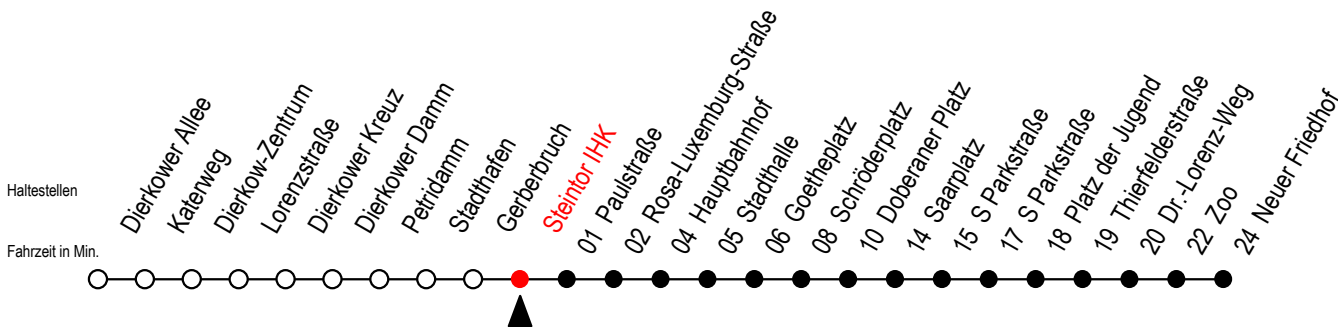

Gültig ab 22.11.2021

Alle Angaben ohne Gewähr

Richtung: Neuer Friedhof

Uhr Montag - Donnerstag		Uhr Freitag		Uhr Samstag		Uhr Sonntag - Feiertag	
4	32 ^P	4	32 ^P	4	--	4	--
5	02 ^P 30	5	02 ^P 30	5	--	5	--
6	00 31 51	6	00 31 51	6	32 ^P	6	--
7	11 31 51	7	11 31 51	7	02 ^P 32 ^P	7	--
8	11 31 51 ^P	8	11 31 51 ^P	8	02 ^P 32	8	00 30
9	11 ^P 31 ^P 51 ^P	9	11 ^P 31 ^P 51 ^P	9	02 30	9	00 30
10	11 ^P 31 ^P 51 ^P	10	11 ^P 31 ^P 51 ^P	10	00 30	10	00 30
11	11 ^P 31 ^P 51 ^P	11	11 ^P 31 ^P 51 ^P	11	00 30	11	00 30
12	11 ^P 31 51	12	11 ^P 31 51	12	01 31	12	00 30
13	11 31 51	13	11 31 51	13	01 31	13	00 30
14	11 31 51	14	11 31 51	14	01 31	14	00 30
15	11 31 51	15	11 31 51	15	01 31	15	00 30
16	11 31 51	16	11 31 51	16	01 31	16	00 30
17	11 31 51	17	11 31 51	17	01 31	17	00 30
18	11 ^P 31 ^P	18	11 31	18	01 31	18	00 30
19	00 ^P 30 ^P	19	00 30	19	01 31	19	00 30
20	00 ^P 32 ^P	20	00 30	20	00 30	20	02 ^P 32 ^P
21	02 ^P 32 ^P	21	00 30	21	00 30	21	02 ^P 32 ^P
22	02 ^P 32 ^P	22	00 32 ^P	22	00 32 ^P	22	02 ^P 32 ^P
23	02 ^P 32 ^P 57 ^E	23	02 ^P 32 ^P 57 ^E	23	02 ^P 32 ^P 57 ^E	23	02 ^P 32 ^P
0	27 ^E	0	27 ^E	0	27 ^E	0	27 ^E

P = fährt bis Platz der Jugend

E = fährt ab Haltestelle Schröderplatz bis Heinrich-Schütz-Str.