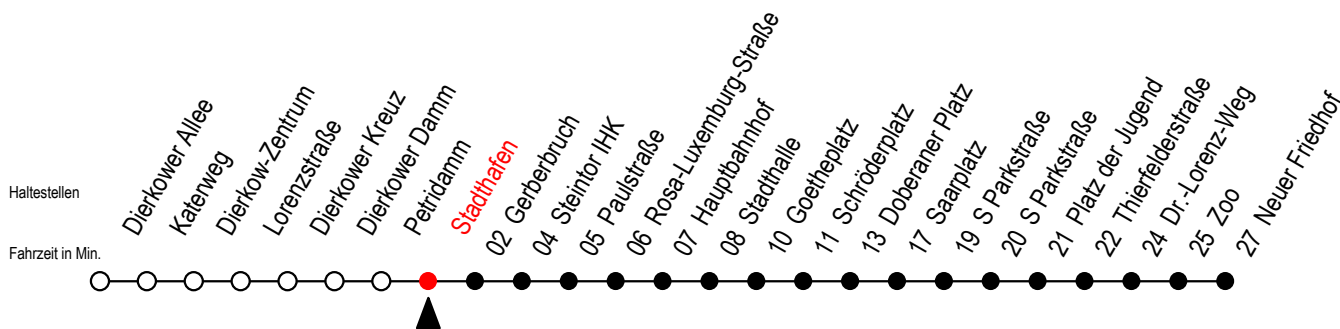

Gültig ab 22.11.2021

Alle Angaben ohne Gewähr

Richtung: Neuer Friedhof

Uhr Montag - Donnerstag		Uhr Freitag		Uhr Samstag		Uhr Sonntag - Feiertag	
4	29 ^P 59 ^P	4	29 ^P 59 ^P	4	--	4	--
5	26 56	5	26 56	5	--	5	--
6	27 47	6	27 47	6	29 ^P 59 ^P	6	--
7	07 27 47	7	07 27 47	7	29 ^P 59 ^P	7	57
8	07 27 47 ^P	8	07 27 47 ^P	8	29 59	8	27 57
9	07 ^P 27 ^P 47 ^P	9	07 ^P 27 ^P 47 ^P	9	26 56	9	27 57
10	07 ^P 27 ^P 47 ^P	10	07 ^P 27 ^P 47 ^P	10	26 56	10	27 57
11	07 ^P 27 ^P 47 ^P	11	07 ^P 27 ^P 47 ^P	11	26 57	11	27 56
12	07 ^P 27 47	12	07 ^P 27 47	12	27 57	12	26 56
13	07 27 47	13	07 27 47	13	27 57	13	26 56
14	07 27 47	14	07 27 47	14	27 57	14	26 56
15	07 27 47	15	07 27 47	15	27 57	15	26 56
16	07 27 47	16	07 27 47	16	27 57	16	26 56
17	07 27 47	17	07 27 47	17	27 57	17	26 56
18	07 ^P 27 ^P 56 ^P	18	07 27 56	18	27 57	18	26 56
19	26 ^P 56 ^P	19	26 56	19	27 56	19	27 40 ^E 59 ^P
20	29 ^P 59 ^P	20	26 56	20	26 56	20	29 ^P 59 ^P
21	29 ^P 59 ^P	21	26 56	21	26 56	21	29 ^P 59 ^P
22	29 ^P 59 ^P	22	29 ^P 59 ^P	22	29 ^P 59 ^P	22	29 ^P 59 ^P
23	29 ^P 54 ^E	23	29 ^P 54 ^E	23	29 ^P 54 ^E	23	29 ^P 54 ^E
0	24 ^E	0	24 ^E	0	24 ^E	0	24 ^E

P = fährt bis Platz der Jugend

E = fährt ab Haltestelle Schröderplatz bis Heinrich-Schütz-Str.