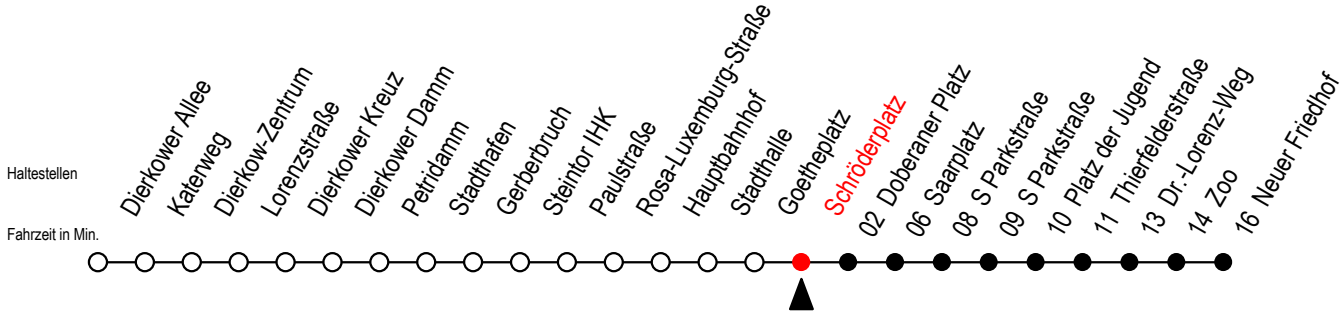

Gültig ab 22.11.2021

Alle Angaben ohne Gewähr

Richtung: Neuer Friedhof

Uhr Montag - Donnerstag		Uhr Freitag		Uhr Samstag		Uhr Sonntag - Feiertag	
4	40 <sup>P</sup>	4	40 <sup>P</sup>	4	--	4	--
5	10 <sup>P</sup> 38	5	10 <sup>P</sup> 38	5	--	5	--
6	08 39 59	6	08 39 59	6	40 <sup>P</sup>	6	--
7	19 39 59	7	19 39 59	7	10 <sup>P</sup> 40 <sup>P</sup>	7	--
8	19 39 59 <sup>P</sup>	8	19 39 59 <sup>P</sup>	8	10 <sup>P</sup> 40	8	08 38
9	19 <sup>P</sup> 39 <sup>P</sup> 59 <sup>P</sup>	9	19 <sup>P</sup> 39 <sup>P</sup> 59 <sup>P</sup>	9	10 38	9	08 38
10	19 <sup>P</sup> 39 <sup>P</sup> 59 <sup>P</sup>	10	19 <sup>P</sup> 39 <sup>P</sup> 59 <sup>P</sup>	10	08 38	10	08 38
11	19 <sup>P</sup> 39 <sup>P</sup> 59 <sup>P</sup>	11	19 <sup>P</sup> 39 <sup>P</sup> 59 <sup>P</sup>	11	08 38	11	08 38
12	19 <sup>P</sup> 39 59	12	19 <sup>P</sup> 39 59	12	09 39	12	08 38
13	19 39 59	13	19 39 59	13	09 39	13	08 38
14	19 39 59	14	19 39 59	14	09 39	14	08 38
15	19 39 59	15	19 39 59	15	09 39	15	08 38
16	19 39 59	16	19 39 59	16	09 39	16	08 38
17	19 39 59	17	19 39 59	17	09 39	17	08 38
18	19 <sup>P</sup> 39 <sup>P</sup>	18	19 39	18	09 39	18	08 38
19	08 <sup>P</sup> 38 <sup>P</sup>	19	08 38	19	09 39	19	08 38
20	08 <sup>P</sup> 40 <sup>P</sup>	20	08 38	20	08 38	20	10 <sup>P</sup> 40 <sup>P</sup>
21	10 <sup>P</sup> 40 <sup>P</sup>	21	08 38	21	08 38	21	10 <sup>P</sup> 40 <sup>P</sup>
22	10 <sup>P</sup> 40 <sup>P</sup>	22	08 40 <sup>P</sup>	22	08 40 <sup>P</sup>	22	10 <sup>P</sup> 40 <sup>P</sup>
23	10 <sup>P</sup> 40 <sup>P</sup>	23	10 <sup>P</sup> 40 <sup>P</sup>	23	10 <sup>P</sup> 40 <sup>P</sup>	23	10 <sup>P</sup> 40 <sup>P</sup>
0	04 <sup>E</sup> 34 <sup>E</sup>	0	04 <sup>E</sup> 34 <sup>E</sup>	0	04 <sup>E</sup> 34 <sup>E</sup>	0	04 <sup>E</sup> 34 <sup>E</sup>

P = fährt bis Platz der Jugend

E = fährt ab Haltestelle Schröderplatz bis Heinrich-Schütz-Str.