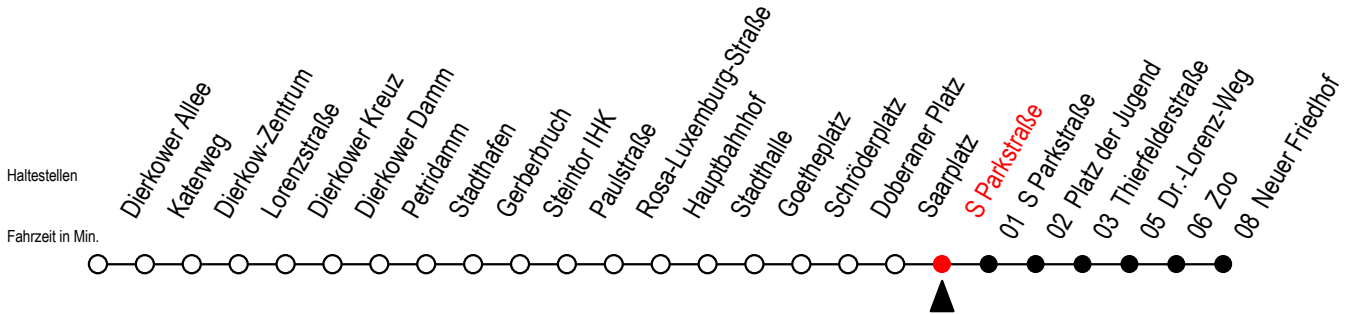

Gültig ab 22.11.2021

Alle Angaben ohne Gewähr

Richtung: Neuer Friedhof

Uhr Montag - Donnerstag		Uhr Freitag		Uhr Samstag		Uhr Sonntag - Feiertag	
4	48 ^P	4	48 ^P	4	--	4	--
5	18 ^P 45	5	18 ^P 45	5	--	5	--
6	15 23 44	6	15 23 44	6	48 ^P	6	--
7	04 24 44	7	04 24 44	7	18 ^P 48 ^P	7	48
8	04 24 44	8	04 24 44	8	18 ^P 48	8	16 46
9	04 ^P 24 ^P 44 ^P	9	04 ^P 24 ^P 44 ^P	9	18 45	9	16 46
10	04 ^P 24 ^P 44 ^P	10	04 ^P 24 ^P 44 ^P	10	15 45	10	16 46
11	04 ^P 24 ^P 44 ^P	11	04 ^P 24 ^P 44 ^P	11	15 45	11	16 46
12	04 ^P 24 ^P 44	12	04 ^P 24 ^P 44	12	14 44	12	15 45
13	04 24 44	13	04 24 44	13	14 44	13	15 45
14	04 24 44	14	04 24 44	14	14 44	14	15 45
15	04 24 44	15	04 24 44	15	14 44	15	15 45
16	04 24 44	16	04 24 44	16	14 44	16	15 45
17	04 24 44	17	04 24 44	17	14 44	17	15 45
18	04 24 ^P 44 ^P	18	04 24 44	18	14 44	18	15 45
19	15 ^P 45 ^P	19	15 45	19	14 44	19	15 46
20	15 ^P 48 ^P	20	15 45	20	15 45	20	18 ^P 48 ^P
21	18 ^P 48 ^P	21	15 45	21	15 45	21	18 ^P 48 ^P
22	18 ^P 48 ^P	22	15 48 ^P	22	15 48 ^P	22	18 ^P 48 ^P
23	18 ^P 48 ^P	23	18 ^P 48 ^P	23	18 ^P 48 ^P	23	18 ^P 48 ^P

P = fährt bis Platz der Jugend