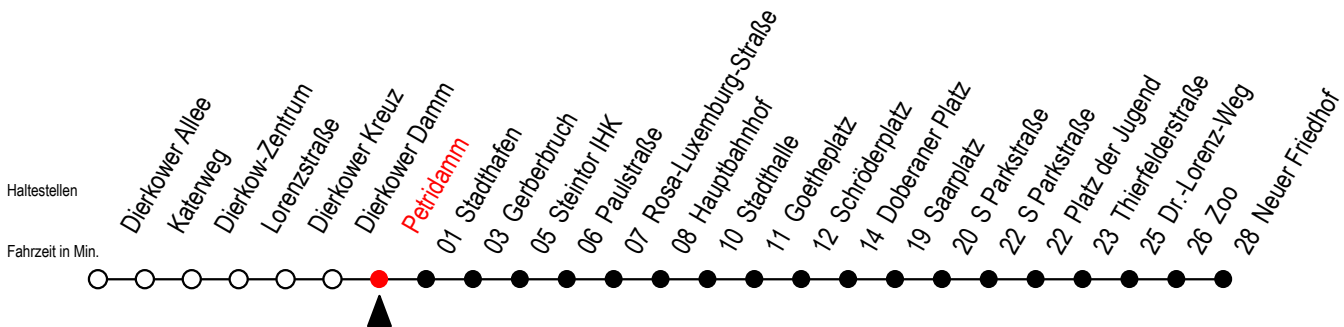

Gültig ab 22.11.2021

Alle Angaben ohne Gewähr

Richtung: Neuer Friedhof**Uhr Montag - Donnerstag****Uhr Freitag****Uhr Samstag****Uhr Sonntag - Feiertag**

4	28 ^P 58 ^P	4	28 ^P 58 ^P	4	--	4	--
5	25 55	5	25 55	5	--	5	--
6	26 46	6	26 46	6	28 ^P 58 ^P	6	--
7	06 26 46	7	06 26 46	7	28 ^P 58 ^P	7	56
8	06 26 46 ^P	8	06 26 46 ^P	8	28 58	8	26 56
9	06 ^P 26 ^P 46 ^P	9	06 ^P 26 ^P 46 ^P	9	25 55	9	26 56
10	06 ^P 26 ^P 46 ^P	10	06 ^P 26 ^P 46 ^P	10	25 55	10	26 56
11	06 ^P 26 ^P 46 ^P	11	06 ^P 26 ^P 46 ^P	11	25 56	11	26 55
12	06 ^P 26 46	12	06 ^P 26 46	12	26 56	12	25 55
13	06 26 46	13	06 26 46	13	26 56	13	25 55
14	06 26 46	14	06 26 46	14	26 56	14	25 55
15	06 26 46	15	06 26 46	15	26 56	15	25 55
16	06 26 46	16	06 26 46	16	26 56	16	25 55
17	06 26 46	17	06 26 46	17	26 56	17	25 55
18	06 ^P 26 ^P 55 ^P	18	06 26 55	18	26 56	18	25 55
19	25 ^P 55 ^P	19	25 55	19	26 55	19	26 39 ^E 58 ^P
20	28 ^P 58 ^P	20	25 55	20	25 55	20	28 ^P 58 ^P
21	28 ^P 58 ^P	21	25 55	21	25 55	21	28 ^P 58 ^P
22	28 ^P 58 ^P	22	28 ^P 58 ^P	22	28 ^P 58 ^P	22	28 ^P 58 ^P
23	28 ^P 53 ^E	23	28 ^P 53 ^E	23	28 ^P 53 ^E	23	28 ^P 53 ^E
0	23 ^E	0	23 ^E	0	23 ^E	0	23 ^E

P = fährt bis Platz der Jugend

E = fährt ab Haltestelle Schröderplatz bis Heinrich-Schütz-Str.