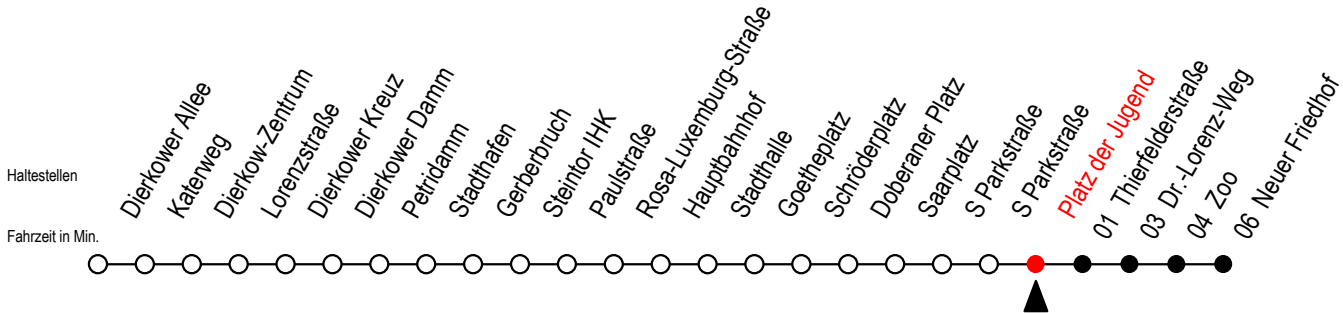

Gültig ab 22.11.2021

Alle Angaben ohne Gewähr

Richtung: Neuer Friedhof

Uhr Montag - Donnerstag		Uhr Freitag		Uhr Samstag		Uhr Sonntag - Feiertag	
5	48	5	48	5	--	5	--
6	18 25 47	6	18 25 47	6	--	6	--
7	07 27 47	7	07 27 47	7	--	7	50
8	07 27 47	8	07 27 47	8	51	8	19 49
9	--	9	--	9	21 48	9	19 49
10	--	10	--	10	18 48	10	19 49
11	--	11	--	11	18 48	11	19 49
12	47	12	47	12	17 47	12	18 48
13	07 27 47	13	07 27 47	13	17 47	13	18 48
14	07 27 47	14	07 27 47	14	17 47	14	18 48
15	07 27 47	15	07 27 47	15	17 47	15	18 48
16	07 27 47	16	07 27 47	16	17 47	16	18 48
17	07 27 47	17	07 27 47	17	17 47	17	18 48
18	07	18	07 27 47	18	17 47	18	18 48
19	--	19	18 48	19	17 47	19	18 49
20	--	20	18 48	20	18 48	20	--
21	--	21	18 48	21	18 48	21	--
22	--	22	18	22	18	22	--