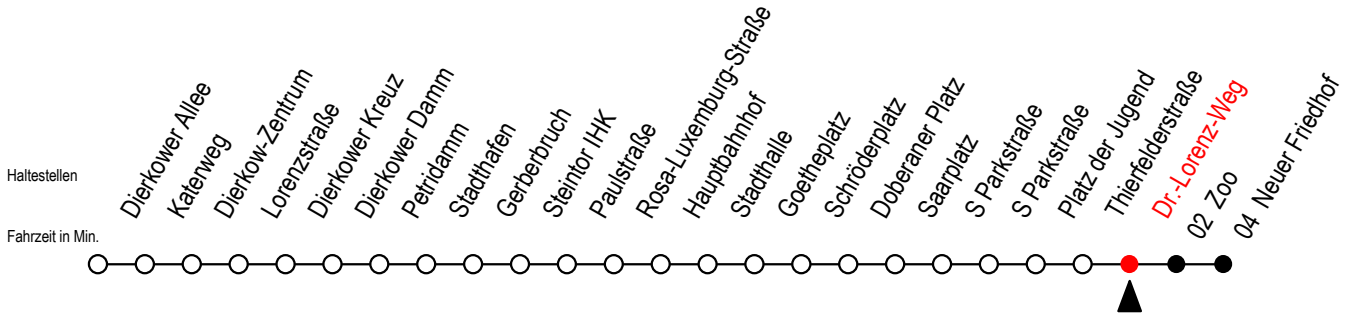

Gültig ab 22.11.2021

Alle Angaben ohne Gewähr

Richtung: Neuer Friedhof

Uhr Montag - Donnerstag				Uhr Freitag				Uhr Samstag				Uhr Sonntag - Feiertag			
5	50			5	50			5	--			5	--		
6	20	28	49	6	20	28	49	6	--			6	--		
7	09	29	49	7	09	29	49	7	--			7	52		
8	09	29	49	8	09	29	49	8	53			8	21	51	
9	--			9	--			9	23	50		9	21	51	
10	--			10	--			10	20	50		10	21	51	
11	--			11	--			11	20	50		11	21	51	
12	49			12	49			12	19	49		12	20	50	
13	09	29	49	13	09	29	49	13	19	49		13	20	50	
14	09	29	49	14	09	29	49	14	19	49		14	20	50	
15	09	29	49	15	09	29	49	15	19	49		15	20	50	
16	09	29	49	16	09	29	49	16	19	49		16	20	50	
17	09	29	49	17	09	29	49	17	19	49		17	20	50	
18	09			18	09	29	49	18	19	49		18	20	50	
19	--			19	20	50		19	19	49		19	20	51	
20	--			20	20	50		20	20	50		20	--		
21	--			21	20	50		21	20	50		21	--		
22	--			22	20			22	20			22	--		