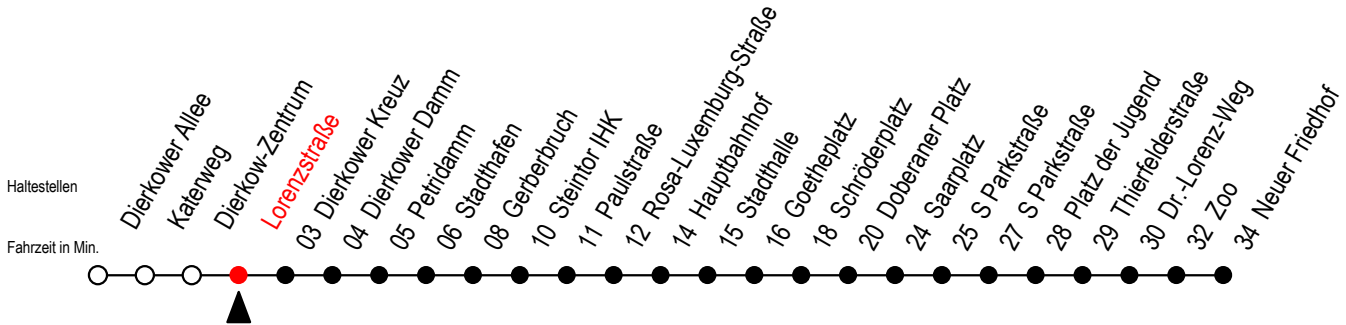

Gültig ab 22.11.2021

Alle Angaben ohne Gewähr

Richtung: Neuer Friedhof

Uhr Montag - Donnerstag		Uhr Freitag		Uhr Samstag		Uhr Sonntag - Feiertag	
4	23 ^P 53 ^P	4	23 ^P 53 ^P	4	--	4	--
5	20 50	5	20 50	5	--	5	--
6	21 41	6	21 41	6	23 ^P 53 ^P	6	--
7	01 21 41	7	01 21 41	7	23 ^P 53 ^P	7	51
8	01 21 41 ^P	8	01 21 41 ^P	8	23 53	8	21 51
9	01 ^P 21 ^P 41 ^P	9	01 ^P 21 ^P 41 ^P	9	20 50	9	21 51
10	01 ^P 21 ^P 41 ^P	10	01 ^P 21 ^P 41 ^P	10	20 50	10	21 51
11	01 ^P 21 ^P 41 ^P	11	01 ^P 21 ^P 41 ^P	11	20 51	11	21 50
12	01 ^P 21 41	12	01 ^P 21 41	12	21 51	12	20 50
13	01 21 41	13	01 21 41	13	21 51	13	20 50
14	01 21 41	14	01 21 41	14	21 51	14	20 50
15	01 21 41	15	01 21 41	15	21 51	15	20 50
16	01 21 41	16	01 21 41	16	21 51	16	20 50
17	01 21 41	17	01 21 41	17	21 51	17	20 50
18	01 ^P 21 ^P 50 ^P	18	01 21 50	18	21 51	18	20 50
19	20 ^P 50 ^P	19	20 50	19	21 50	19	21 34 ^E 53 ^P
20	23 ^P 53 ^P	20	20 50	20	20 50	20	23 ^P 53 ^P
21	23 ^P 53 ^P	21	20 50	21	20 50	21	23 ^P 53 ^P
22	23 ^P 53 ^P	22	23 ^P 53 ^P	22	23 ^P 53 ^P	22	23 ^P 53 ^P
23	23 ^P 48 ^E	23	23 ^P 48 ^E	23	23 ^P 48 ^E	23	23 ^P 48 ^E
0	18 ^E	0	18 ^E	0	18 ^E	0	18 ^E

P = fährt bis Platz der Jugend

E = fährt ab Haltestelle Schröderplatz bis Heinrich-Schütz-Str.