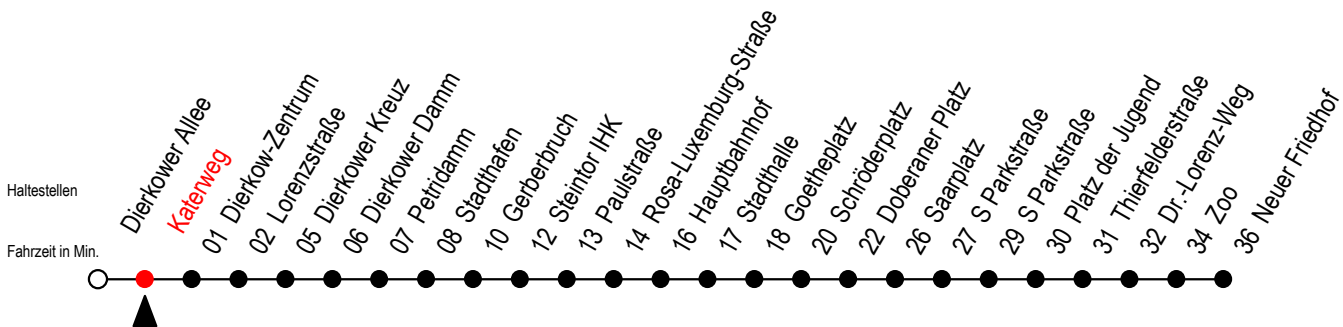

Gültig ab 22.11.2021

Alle Angaben ohne Gewähr

Richtung: Neuer Friedhof

| Uhr Montag - Donnerstag | | | Uhr Freitag | | | Uhr Samstag | | Uhr Sonntag - Feiertag | | | |
|-------------------------|-----------------|-----------------|-----------------|-----------------|-----------------|-----------------|-----------------|------------------------|-----------------|-----------------|-----------------|
| 4 | 21 ^P | 51 ^P | 4 | 21 ^P | 51 ^P | 4 | -- | 4 | -- | | |
| 5 | 18 | 48 | 5 | 18 | 48 | 5 | -- | 5 | -- | | |
| 6 | 19 | 39 | 59 | 6 | 19 | 39 | 59 | 6 | 21 ^P | 51 ^P | |
| 7 | 19 | 39 | 59 | 7 | 19 | 39 | 59 | 7 | 21 ^P | 51 ^P | |
| 8 | 19 | 39 ^P | 59 ^P | 8 | 19 | 39 ^P | 59 ^P | 8 | 21 | 51 | |
| 9 | 19 ^P | 39 ^P | 59 ^P | 9 | 19 ^P | 39 ^P | 59 ^P | 9 | 18 | 48 | |
| 10 | 19 ^P | 39 ^P | 59 ^P | 10 | 19 ^P | 39 ^P | 59 ^P | 10 | 18 | 48 | |
| 11 | 19 ^P | 39 ^P | 59 ^P | 11 | 19 ^P | 39 ^P | 59 ^P | 11 | 18 | 49 | |
| 12 | 19 | 39 | 59 | 12 | 19 | 39 | 59 | 12 | 19 | 49 | |
| 13 | 19 | 39 | 59 | 13 | 19 | 39 | 59 | 13 | 19 | 49 | |
| 14 | 19 | 39 | 59 | 14 | 19 | 39 | 59 | 14 | 19 | 49 | |
| 15 | 19 | 39 | 59 | 15 | 19 | 39 | 59 | 15 | 19 | 49 | |
| 16 | 19 | 39 | 59 | 16 | 19 | 39 | 59 | 16 | 19 | 49 | |
| 17 | 19 | 39 | 59 ^P | 17 | 19 | 39 | 59 | 17 | 19 | 49 | |
| 18 | 19 ^P | 48 ^P | 18 | 19 | 48 | 18 | 19 | 49 | 18 | 18 | 48 |
| 19 | 18 ^P | 48 ^P | 19 | 18 | 48 | 19 | 19 | 48 | 19 | 19 | 32 ^E |
| 20 | 21 ^P | 51 ^P | 20 | 18 | 48 | 20 | 18 | 48 | 20 | 21 ^P | 51 ^P |
| 21 | 21 ^P | 51 ^P | 21 | 18 | 48 | 21 | 18 | 48 | 21 | 21 ^P | 51 ^P |
| 22 | 21 ^P | 51 ^P | 22 | 21 ^P | 51 ^P | 22 | 21 ^P | 51 ^P | 22 | 21 ^P | 51 ^P |
| 23 | 21 ^P | 46 ^E | 23 | 21 ^P | 46 ^E | 23 | 21 ^P | 46 ^E | 23 | 21 ^P | 46 ^E |
| 0 | 16 ^E | | 0 | 16 ^E | | 0 | 16 ^E | 0 | 16 ^E | | |

P = fährt bis Platz der Jugend

E = fährt ab Haltestelle Schröderplatz bis Heinrich-Schütz-Str.