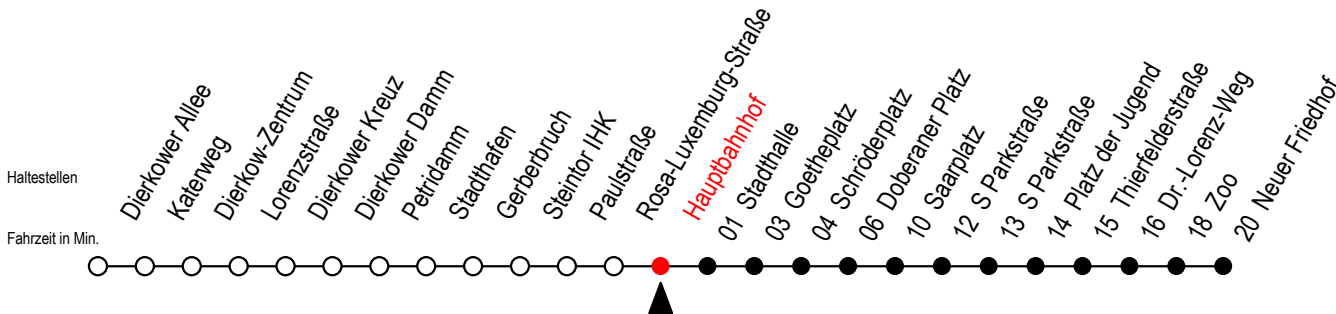

Gültig ab 22.11.2021

Alle Angaben ohne Gewähr

Richtung: Neuer Friedhof

Uhr Montag - Donnerstag		Uhr Freitag		Uhr Samstag		Uhr Sonntag - Feiertag	
4	36 ^P	4	36 ^P	4	--	4	--
5	06 ^P 34	5	06 ^P 34	5	--	5	--
6	04 35 55	6	04 35 55	6	36 ^P	6	--
7	15 35 55	7	15 35 55	7	06 ^P 36 ^P	7	--
8	15 35 55 ^P	8	15 35 55 ^P	8	06 ^P 36	8	04 34
9	15 ^P 35 ^P 55 ^P	9	15 ^P 35 ^P 55 ^P	9	06 34	9	04 34
10	15 ^P 35 ^P 55 ^P	10	15 ^P 35 ^P 55 ^P	10	04 34	10	04 34
11	15 ^P 35 ^P 55 ^P	11	15 ^P 35 ^P 55 ^P	11	04 34	11	04 34
12	15 ^P 35 55	12	15 ^P 35 55	12	05 35	12	04 34
13	15 35 55	13	15 35 55	13	05 35	13	04 34
14	15 35 55	14	15 35 55	14	05 35	14	04 34
15	15 35 55	15	15 35 55	15	05 35	15	04 34
16	15 35 55	16	15 35 55	16	05 35	16	04 34
17	15 35 55	17	15 35 55	17	05 35	17	04 34
18	15 ^P 35 ^P	18	15 35	18	05 35	18	04 34
19	04 ^P 34 ^P	19	04 34	19	05 35	19	04 34
20	04 ^P 36 ^P	20	04 34	20	04 34	20	06 ^P 36 ^P
21	06 ^P 36 ^P	21	04 34	21	04 34	21	06 ^P 36 ^P
22	06 ^P 36 ^P	22	04 36 ^P	22	04 36 ^P	22	06 ^P 36 ^P
23	06 ^P 36 ^P	23	06 ^P 36 ^P	23	06 ^P 36 ^P	23	06 ^P 36 ^P
0	01 ^E 31 ^E	0	01 ^E 31 ^E	0	01 ^E 31 ^E	0	01 ^E 31 ^E

P = fährt bis Platz der Jugend

E = fährt ab Haltestelle Schröderplatz bis Heinrich-Schütz-Str.