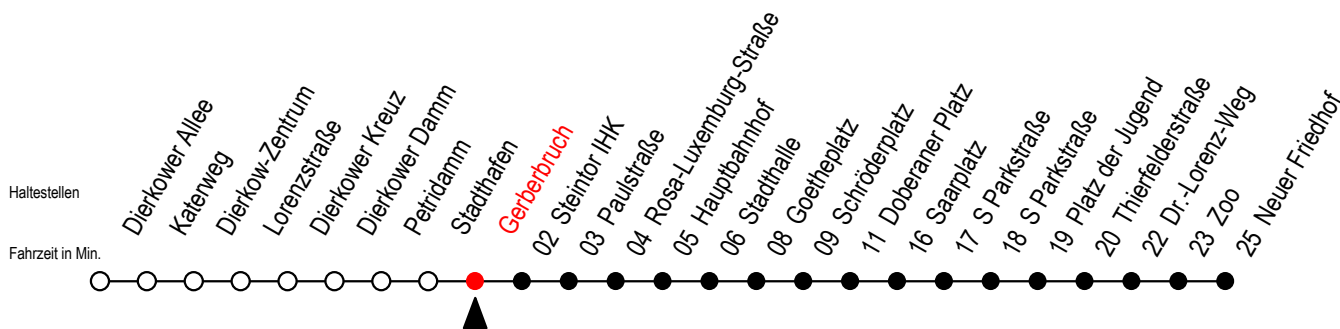

Gültig ab 22.11.2021

Alle Angaben ohne Gewähr

Richtung: Neuer Friedhof

Uhr Montag - Donnerstag		Uhr Freitag		Uhr Samstag		Uhr Sonntag - Feiertag	
4	30 ^P	4	30 ^P	4	--	4	--
5	00 ^P 28 58	5	00 ^P 28 58	5	--	5	--
6	29 49	6	29 49	6	30 ^P	6	--
7	09 29 49	7	09 29 49	7	00 ^P 30 ^P	7	58
8	09 29 49 ^P	8	09 29 49 ^P	8	00 ^P 30	8	28 58
9	09 ^P 29 ^P 49 ^P	9	09 ^P 29 ^P 49 ^P	9	00 28 58	9	28 58
10	09 ^P 29 ^P 49 ^P	10	09 ^P 29 ^P 49 ^P	10	28 58	10	28 58
11	09 ^P 29 ^P 49 ^P	11	09 ^P 29 ^P 49 ^P	11	28 59	11	28 58
12	09 ^P 29 49	12	09 ^P 29 49	12	29 59	12	28 58
13	09 29 49	13	09 29 49	13	29 59	13	28 58
14	09 29 49	14	09 29 49	14	29 59	14	28 58
15	09 29 49	15	09 29 49	15	29 59	15	28 58
16	09 29 49	16	09 29 49	16	29 59	16	28 58
17	09 29 49	17	09 29 49	17	29 59	17	28 58
18	09 ^P 29 ^P 58 ^P	18	09 29 58	18	29 59	18	28 58
19	28 ^P 58 ^P	19	28 58	19	29 58	19	28 41 ^E
20	30 ^P	20	28 58	20	28 58	20	00 ^P 30 ^P
21	00 ^P 30 ^P	21	28 58	21	28 58	21	00 ^P 30 ^P
22	00 ^P 30 ^P	22	30 ^P	22	30 ^P	22	00 ^P 30 ^P
23	00 ^P 30 ^P 55 ^E	23	00 ^P 30 ^P 55 ^E	23	00 ^P 30 ^P 55 ^E	23	00 ^P 30 ^P 55 ^E
0	25 ^E	0	25 ^E	0	25 ^E	0	25 ^E

P = fährt bis Platz der Jugend

E = fährt ab Haltestelle Schröderplatz bis Heinrich-Schütz-Str.