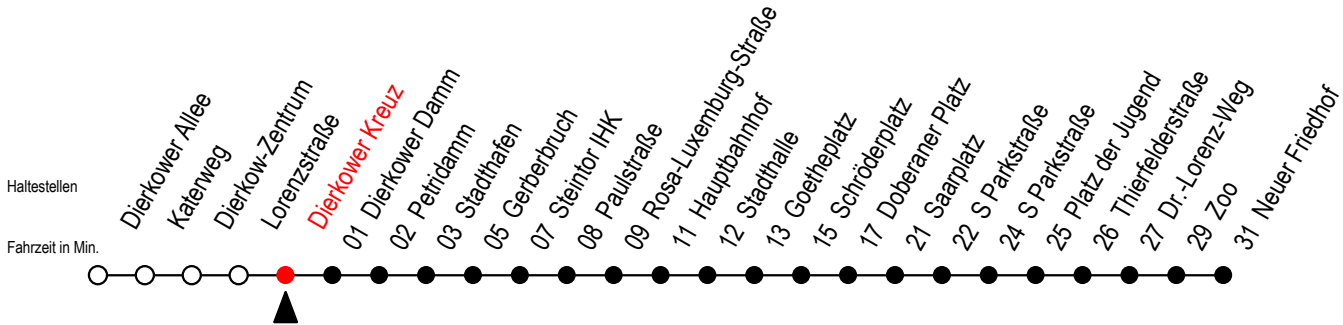

Gültig ab 22.11.2021

Alle Angaben ohne Gewähr

Richtung: Neuer Friedhof

Uhr Montag - Donnerstag		Uhr Freitag		Uhr Samstag		Uhr Sonntag - Feiertag	
4	26 ^P 56 ^P	4	26 ^P 56 ^P	4	--	4	--
5	23 53	5	23 53	5	--	5	--
6	24 44	6	24 44	6	26 ^P 56 ^P	6	--
7	04 24 44	7	04 24 44	7	26 ^P 56 ^P	7	54
8	04 24 44 ^P	8	04 24 44 ^P	8	26 56	8	24 54
9	04 ^P 24 ^P 44 ^P	9	04 ^P 24 ^P 44 ^P	9	23 53	9	24 54
10	04 ^P 24 ^P 44 ^P	10	04 ^P 24 ^P 44 ^P	10	23 53	10	24 54
11	04 ^P 24 ^P 44 ^P	11	04 ^P 24 ^P 44 ^P	11	23 54	11	24 53
12	04 ^P 24 44	12	04 ^P 24 44	12	24 54	12	23 53
13	04 24 44	13	04 24 44	13	24 54	13	23 53
14	04 24 44	14	04 24 44	14	24 54	14	23 53
15	04 24 44	15	04 24 44	15	24 54	15	23 53
16	04 24 44	16	04 24 44	16	24 54	16	23 53
17	04 24 44	17	04 24 44	17	24 54	17	23 53
18	04 ^P 24 ^P 53 ^P	18	04 24 53	18	24 54	18	23 53
19	23 ^P 53 ^P	19	23 53	19	24 53	19	24 37 ^E 56 ^P
20	26 ^P 56 ^P	20	23 53	20	23 53	20	26 ^P 56 ^P
21	26 ^P 56 ^P	21	23 53	21	23 53	21	26 ^P 56 ^P
22	26 ^P 56 ^P	22	26 ^P 56 ^P	22	26 ^P 56 ^P	22	26 ^P 56 ^P
23	26 ^P 51 ^E	23	26 ^P 51 ^E	23	26 ^P 51 ^E	23	26 ^P 51 ^E
0	21 ^E	0	21 ^E	0	21 ^E	0	21 ^E

P = fährt bis Platz der Jugend

E = fährt ab Haltestelle Schröderplatz bis Heinrich-Schütz-Str.