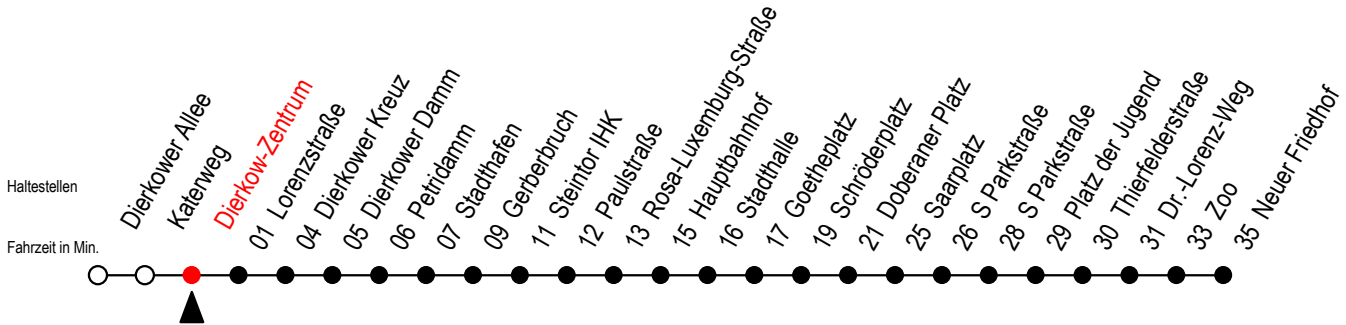

Gültig ab 22.11.2021

Alle Angaben ohne Gewähr

Richtung: Neuer Friedhof

Uhr Montag - Donnerstag			Uhr Freitag			Uhr Samstag			Uhr Sonntag - Feiertag				
4	22 <sup>P</sup>	52 <sup>P</sup>	4	22 <sup>P</sup>	52 <sup>P</sup>	4	--		4	--			
5	19	49	5	19	49	5	--		5	--			
6	20	40	6	20	40	6	22 <sup>P</sup>	52 <sup>P</sup>	6	--			
7	00	20	40	7	00	20	40	7	22 <sup>P</sup>	52 <sup>P</sup>	7	50	
8	00	20	40 <sup>P</sup>	8	00	20	40 <sup>P</sup>	8	22	52	8	20	50
9	00 <sup>P</sup>	20 <sup>P</sup>	40 <sup>P</sup>	9	00 <sup>P</sup>	20 <sup>P</sup>	40 <sup>P</sup>	9	19	49	9	20	50
10	00 <sup>P</sup>	20 <sup>P</sup>	40 <sup>P</sup>	10	00 <sup>P</sup>	20 <sup>P</sup>	40 <sup>P</sup>	10	19	49	10	20	50
11	00 <sup>P</sup>	20 <sup>P</sup>	40 <sup>P</sup>	11	00 <sup>P</sup>	20 <sup>P</sup>	40 <sup>P</sup>	11	19	50	11	20	49
12	00 <sup>P</sup>	20	40	12	00 <sup>P</sup>	20	40	12	20	50	12	19	49
13	00	20	40	13	00	20	40	13	20	50	13	19	49
14	00	20	40	14	00	20	40	14	20	50	14	19	49
15	00	20	40	15	00	20	40	15	20	50	15	19	49
16	00	20	40	16	00	20	40	16	20	50	16	19	49
17	00	20	40	17	00	20	40	17	20	50	17	19	49
18	00 <sup>P</sup>	20 <sup>P</sup>	49 <sup>P</sup>	18	00	20	49	18	20	50	18	19	49
19	19 <sup>P</sup>	49 <sup>P</sup>	19	19	49	19	20	49	19	20	33 <sup>E</sup>	52 <sup>P</sup>	
20	22 <sup>P</sup>	52 <sup>P</sup>	20	19	49	20	19	49	20	22 <sup>P</sup>	52 <sup>P</sup>		
21	22 <sup>P</sup>	52 <sup>P</sup>	21	19	49	21	19	49	21	22 <sup>P</sup>	52 <sup>P</sup>		
22	22 <sup>P</sup>	52 <sup>P</sup>	22	22 <sup>P</sup>	52 <sup>P</sup>	22	22 <sup>P</sup>	52 <sup>P</sup>	22	22 <sup>P</sup>	52 <sup>P</sup>		
23	22 <sup>P</sup>	47 <sup>E</sup>	23	22 <sup>P</sup>	47 <sup>E</sup>	23	22 <sup>P</sup>	47 <sup>E</sup>	23	22 <sup>P</sup>	47 <sup>E</sup>		
0	17 <sup>E</sup>	0	17 <sup>E</sup>	0	17 <sup>E</sup>	0	17 <sup>E</sup>	0	17 <sup>E</sup>				

P = fährt bis Platz der Jugend

E = fährt ab Haltestelle Schröderplatz bis Heinrich-Schütz-Str.