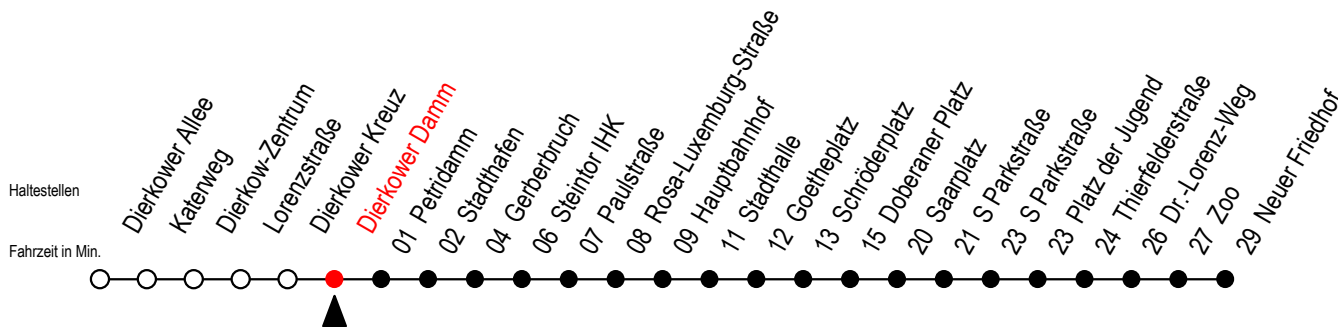

Gültig ab 22.11.2021

Alle Angaben ohne Gewähr

Richtung: Neuer Friedhof

Uhr Montag - Donnerstag		Uhr Freitag		Uhr Samstag		Uhr Sonntag - Feiertag	
4	27 <sup>P</sup> 57 <sup>P</sup>	4	27 <sup>P</sup> 57 <sup>P</sup>	4	--	4	--
5	24 54	5	24 54	5	--	5	--
6	25 45	6	25 45	6	27 <sup>P</sup> 57 <sup>P</sup>	6	--
7	05 25 45	7	05 25 45	7	27 <sup>P</sup> 57 <sup>P</sup>	7	55
8	05 25 45 <sup>P</sup>	8	05 25 45 <sup>P</sup>	8	27 57	8	25 55
9	05 <sup>P</sup> 25 <sup>P</sup> 45 <sup>P</sup>	9	05 <sup>P</sup> 25 <sup>P</sup> 45 <sup>P</sup>	9	24 54	9	25 55
10	05 <sup>P</sup> 25 <sup>P</sup> 45 <sup>P</sup>	10	05 <sup>P</sup> 25 <sup>P</sup> 45 <sup>P</sup>	10	24 54	10	25 55
11	05 <sup>P</sup> 25 <sup>P</sup> 45 <sup>P</sup>	11	05 <sup>P</sup> 25 <sup>P</sup> 45 <sup>P</sup>	11	24 55	11	25 54
12	05 <sup>P</sup> 25 45	12	05 <sup>P</sup> 25 45	12	25 55	12	24 54
13	05 25 45	13	05 25 45	13	25 55	13	24 54
14	05 25 45	14	05 25 45	14	25 55	14	24 54
15	05 25 45	15	05 25 45	15	25 55	15	24 54
16	05 25 45	16	05 25 45	16	25 55	16	24 54
17	05 25 45	17	05 25 45	17	25 55	17	24 54
18	05 <sup>P</sup> 25 <sup>P</sup> 54 <sup>P</sup>	18	05 25 54	18	25 55	18	24 54
19	24 <sup>P</sup> 54 <sup>P</sup>	19	24 54	19	25 54	19	25 38 <sup>E</sup> 57 <sup>P</sup>
20	27 <sup>P</sup> 57 <sup>P</sup>	20	24 54	20	24 54	20	27 <sup>P</sup> 57 <sup>P</sup>
21	27 <sup>P</sup> 57 <sup>P</sup>	21	24 54	21	24 54	21	27 <sup>P</sup> 57 <sup>P</sup>
22	27 <sup>P</sup> 57 <sup>P</sup>	22	27 <sup>P</sup> 57 <sup>P</sup>	22	27 <sup>P</sup> 57 <sup>P</sup>	22	27 <sup>P</sup> 57 <sup>P</sup>
23	27 <sup>P</sup> 52 <sup>E</sup>	23	27 <sup>P</sup> 52 <sup>E</sup>	23	27 <sup>P</sup> 52 <sup>E</sup>	23	27 <sup>P</sup> 52 <sup>E</sup>
0	22 <sup>E</sup>	0	22 <sup>E</sup>	0	22 <sup>E</sup>	0	22 <sup>E</sup>

P = fährt bis Platz der Jugend

E = fährt ab Haltestelle Schröderplatz bis Heinrich-Schütz-Str.