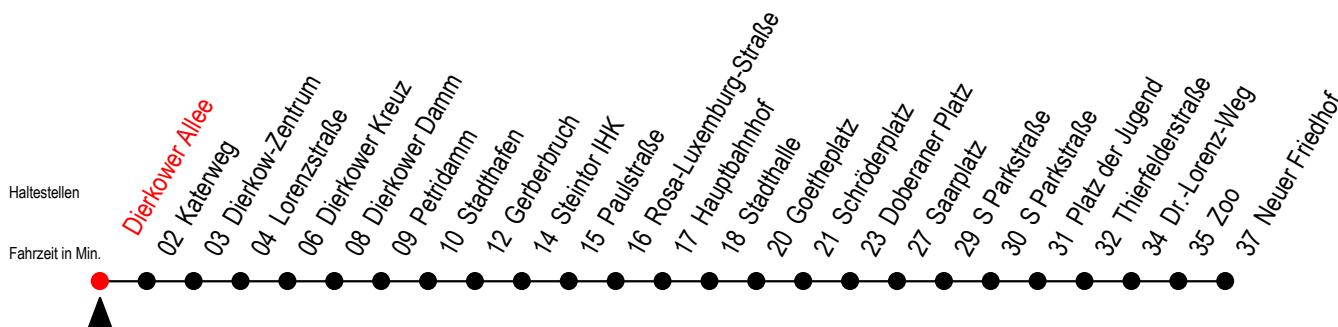

Gültig ab 22.11.2021

Alle Angaben ohne Gewähr

Richtung: Neuer Friedhof

Uhr Montag - Donnerstag

Uhr Freitag

Uhr Samstag

Uhr Sonntag - Feiertag

| | | | | | | | |
|----|---|----|---|----|---------------------------------|----|---------------------------------------|
| 4 | 20 ^P 50 ^P | 4 | 20 ^P 50 ^P | 4 | -- | 4 | -- |
| 5 | 17 47 | 5 | 17 47 | 5 | -- | 5 | -- |
| 6 | 18 38 58 | 6 | 18 38 58 | 6 | 20 ^P 50 ^P | 6 | -- |
| 7 | 18 38 58 | 7 | 18 38 58 | 7 | 20 ^P 50 ^P | 7 | 48 |
| 8 | 18 38 ^P 58 ^P | 8 | 18 38 ^P 58 ^P | 8 | 20 50 | 8 | 18 48 |
| 9 | 18 ^P 38 ^P 58 ^P | 9 | 18 ^P 38 ^P 58 ^P | 9 | 17 47 | 9 | 18 48 |
| 10 | 18 ^P 38 ^P 58 ^P | 10 | 18 ^P 38 ^P 58 ^P | 10 | 17 47 | 10 | 18 48 |
| 11 | 18 ^P 38 ^P 58 ^P | 11 | 18 ^P 38 ^P 58 ^P | 11 | 17 48 | 11 | 18 47 |
| 12 | 18 38 58 | 12 | 18 38 58 | 12 | 18 48 | 12 | 17 47 |
| 13 | 18 38 58 | 13 | 18 38 58 | 13 | 18 48 | 13 | 17 47 |
| 14 | 18 38 58 | 14 | 18 38 58 | 14 | 18 48 | 14 | 17 47 |
| 15 | 18 38 58 | 15 | 18 38 58 | 15 | 18 48 | 15 | 17 47 |
| 16 | 18 38 58 | 16 | 18 38 58 | 16 | 18 48 | 16 | 17 47 |
| 17 | 18 38 58 ^P | 17 | 18 38 58 | 17 | 18 48 | 17 | 17 47 |
| 18 | 18 ^P 47 ^P | 18 | 18 47 | 18 | 18 48 | 18 | 17 47 |
| 19 | 17 ^P 47 ^P | 19 | 17 47 | 19 | 18 47 | 19 | 18 31 ^E 50 ^P |
| 20 | 20 ^P 50 ^P | 20 | 17 47 | 20 | 17 47 | 20 | 20 ^P 50 ^P |
| 21 | 20 ^P 50 ^P | 21 | 17 47 | 21 | 17 47 | 21 | 20 ^P 50 ^P |
| 22 | 20 ^P 50 ^P | 22 | 20 ^P 50 ^P | 22 | 20 ^P 50 ^P | 22 | 20 ^P 50 ^P |
| 23 | 20 ^P 45 ^E | 23 | 20 ^P 45 ^E | 23 | 20 ^P 45 ^E | 23 | 20 ^P 45 ^E |
| 0 | 15 ^E | 0 | 15 ^E | 0 | 15 ^E | 0 | 15 ^E |

P = fährt bis Platz der Jugend

E = fährt ab Haltestelle Schröderplatz bis Heinrich-Schütz-Str.