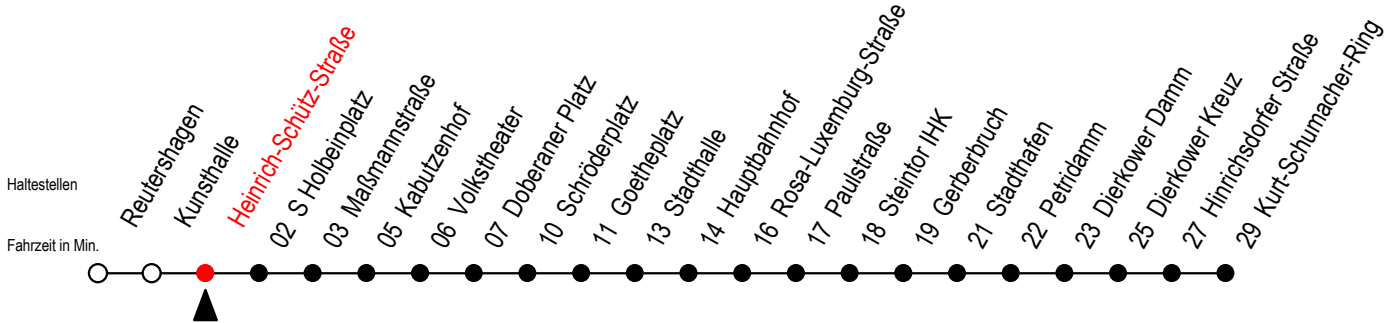

Gültig ab 22.11.2021

Alle Angaben ohne Gewähr

Richtung: Kurt-Schumacher-Ring

Uhr Montag - Donnerstag			Uhr Freitag			Uhr Samstag			Uhr Sonntag - Feiertag				
4	58		4	58		4	--		4	--			
5	28	51	5	28	51	5	--		5	--			
6	18	38	58	6	18	38	58	6	--		6	--	
7	18	38	58	7	18	38	58	7	--		7	--	
8	18	38	58	8	18	38	58	8	51		8	--	
9	18	38	58	9	18	38	58	9	21	51	9	--	
10	18	38	58	10	18	38	58	10	21	51	10	--	
11	18	38	58	11	18	38	58	11	21	51	11	24	51
12	18	38	58	12	18	38	58	12	24	54	12	21	51
13	18	38	58	13	18	38	58	13	24	54	13	21	51
14	18	38	58	14	18	38	58	14	24	54	14	21	51
15	18	38	58	15	18	38	58	15	24	54	15	21	51
16	18	38	58	16	18	38	58	16	24	54	16	21	51
17	18	38	58	17	18	38	58	17	24	54	17	21	51
18	21	51		18	21	51		18	24	54	18	21	
19	21			19	21			19	24		19	--	