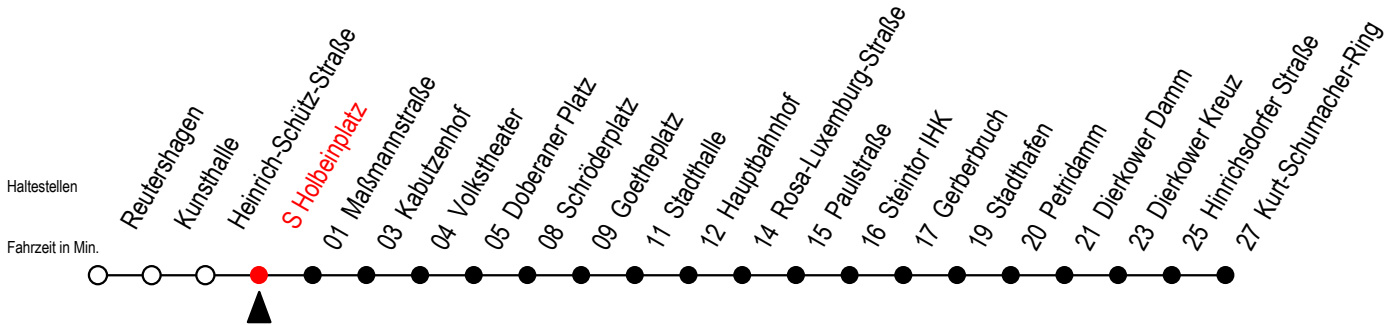

Gültig ab 22.11.2021

Alle Angaben ohne Gewähr

Richtung: Kurt-Schumacher-Ring

Uhr Montag - Donnerstag				Uhr Freitag				Uhr Samstag			Uhr Sonntag - Feiertag		
5	00	30	53	5	00	30	53	5	--		5	--	
6	20	40		6	20	40		6	--		6	--	
7	00	20	40	7	00	20	40	7	--		7	--	
8	00	20	40	8	00	20	40	8	53		8	--	
9	00	20	40	9	00	20	40	9	23	53	9	--	
10	00	20	40	10	00	20	40	10	23	53	10	--	
11	00	20	40	11	00	20	40	11	23	53	11	26	53
12	00	20	40	12	00	20	40	12	26	56	12	23	53
13	00	20	40	13	00	20	40	13	26	56	13	23	53
14	00	20	40	14	00	20	40	14	26	56	14	23	53
15	00	20	40	15	00	20	40	15	26	56	15	23	53
16	00	20	40	16	00	20	40	16	26	56	16	23	53
17	00	20	40	17	00	20	40	17	26	56	17	23	53
18	00	23	53	18	00	23	53	18	26	56	18	23	
19	23			19	23			19	26		19	--	