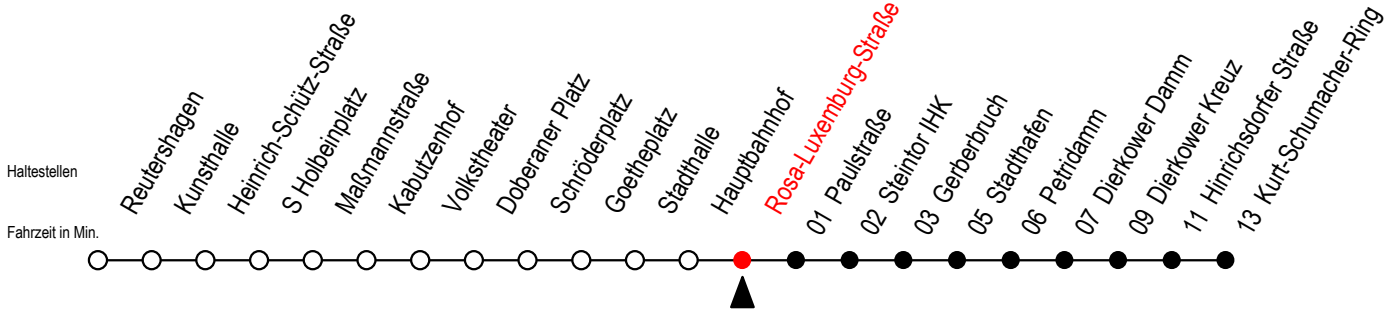

Gültig ab 22.11.2021

Alle Angaben ohne Gewähr

Richtung: Kurt-Schumacher-Ring

Uhr Montag - Donnerstag			Uhr Freitag			Uhr Samstag			Uhr Sonntag - Feiertag		
5	13	43	5	13	43	5	--	--	5	--	--
6	07	33 53	6	07	33 53	6	--	--	6	--	--
7	13	33 53	7	13	33 53	7	--	--	7	--	--
8	13	33 53	8	13	33 53	8	--	--	8	--	--
9	13	33 53	9	13	33 53	9	07	37	9	--	--
10	13	33 53	10	13	33 53	10	07	37	10	--	--
11	13	33 53	11	13	33 53	11	07	37	11	40	--
12	13	33 53	12	13	33 53	12	07	40	12	07	37
13	13	33 53	13	13	33 53	13	10	40	13	07	37
14	13	33 53	14	13	33 53	14	10	40	14	07	37
15	13	33 53	15	13	33 53	15	10	40	15	07	37
16	13	33 53	16	13	33 53	16	10	40	16	07	37
17	13	33 53	17	13	33 53	17	10	40	17	07	37
18	13	37	18	13	37	18	10	40	18	07	37
19	07	37	19	07	37	19	10	40	19	--	--