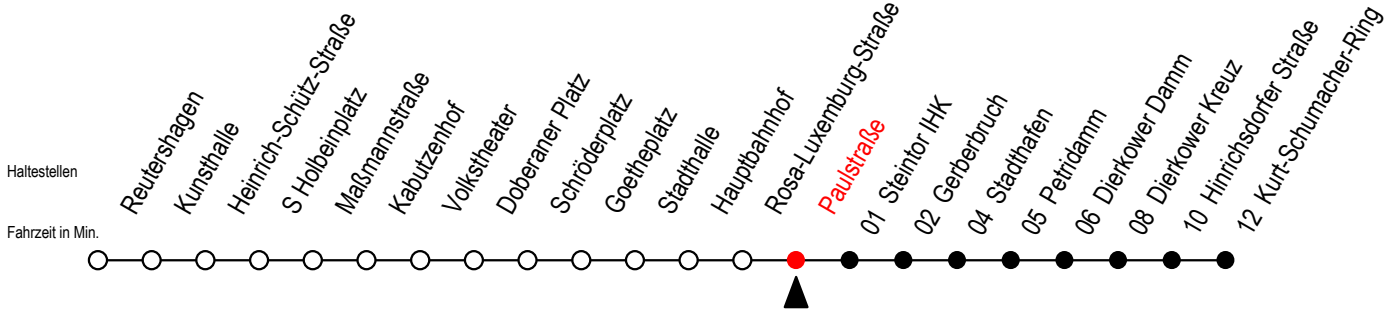

Gültig ab 22.11.2021

Alle Angaben ohne Gewähr

Richtung: Kurt-Schumacher-Ring

Uhr Montag - Donnerstag				Uhr Freitag				Uhr Samstag			Uhr Sonntag - Feiertag		
5	14	44		5	14	44		5	--		5	--	
6	08	34	54	6	08	34	54	6	--		6	--	
7	14	34	54	7	14	34	54	7	--		7	--	
8	14	34	54	8	14	34	54	8	--		8	--	
9	14	34	54	9	14	34	54	9	08	38	9	--	
10	14	34	54	10	14	34	54	10	08	38	10	--	
11	14	34	54	11	14	34	54	11	08	38	11	41	
12	14	34	54	12	14	34	54	12	08	41	12	08	38
13	14	34	54	13	14	34	54	13	11	41	13	08	38
14	14	34	54	14	14	34	54	14	11	41	14	08	38
15	14	34	54	15	14	34	54	15	11	41	15	08	38
16	14	34	54	16	14	34	54	16	11	41	16	08	38
17	14	34	54	17	14	34	54	17	11	41	17	08	38
18	14	38		18	14	38		18	11	41	18	08	38
19	08	38		19	08	38		19	11	41	19	--	