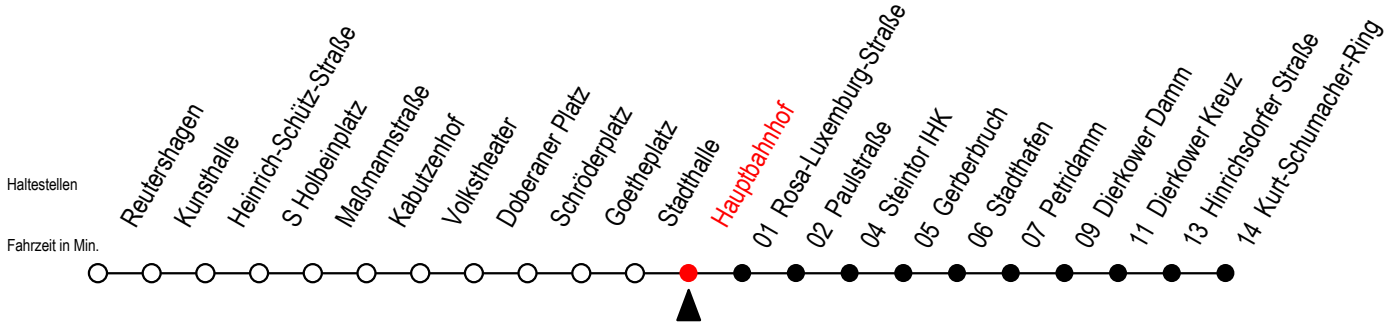

Gültig ab 22.11.2021

Alle Angaben ohne Gewähr

Richtung: Kurt-Schumacher-Ring

Uhr Montag - Donnerstag			Uhr Freitag			Uhr Samstag			Uhr Sonntag - Feiertag		
5	11	41	5	11	41	5	--	--	5	--	--
6	05	32 52	6	05	32 52	6	--	--	6	--	--
7	12	32 52	7	12	32 52	7	--	--	7	--	--
8	12	32 52	8	12	32 52	8	--	--	8	--	--
9	12	32 52	9	12	32 52	9	05	35	9	--	--
10	12	32 52	10	12	32 52	10	05	35	10	--	--
11	12	32 52	11	12	32 52	11	05	35	11	38	--
12	12	32 52	12	12	32 52	12	05	39	12	05	35
13	12	32 52	13	12	32 52	13	09	39	13	05	35
14	12	32 52	14	12	32 52	14	09	39	14	05	35
15	12	32 52	15	12	32 52	15	09	39	15	05	35
16	12	32 52	16	12	32 52	16	09	39	16	05	35
17	12	32 52	17	12	32 52	17	09	39	17	05	35
18	12	35	18	12	35	18	09	39	18	05	35
19	05	35	19	05	35	19	09	39	19	--	--