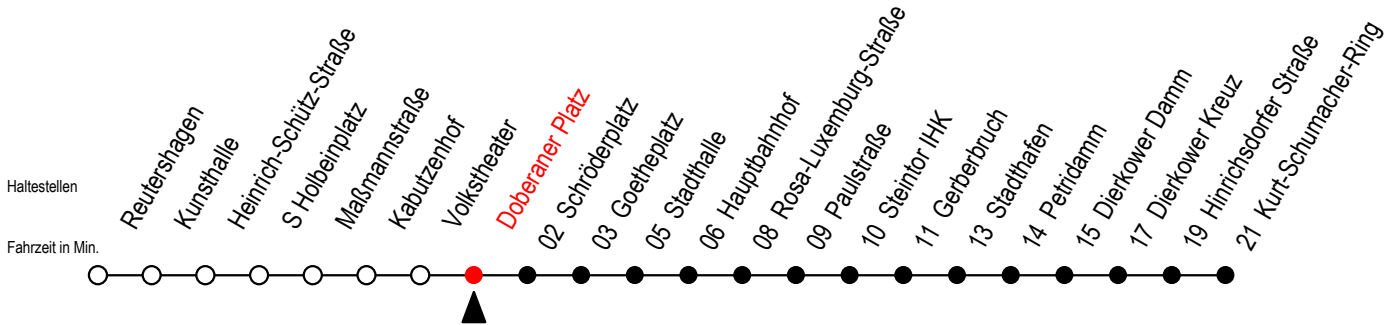

Gültig ab 22.11.2021

Alle Angaben ohne Gewähr

Richtung: Kurt-Schumacher-Ring

Uhr Montag - Donnerstag				Uhr Freitag				Uhr Samstag			Uhr Sonntag - Feiertag		
5	05	35	59	5	05	35	59	5	--		5	--	
6	25	45		6	25	45		6	--		6	--	
7	05	25	45	7	05	25	45	7	--		7	--	
8	05	25	45	8	05	25	45	8	59		8	--	
9	05	25	45	9	05	25	45	9	29	59	9	--	
10	05	25	45	10	05	25	45	10	29	59	10	--	
11	05	25	45	11	05	25	45	11	29	59	11	32	59
12	05	25	45	12	05	25	45	12	32		12	29	59
13	05	25	45	13	05	25	45	13	02	32	13	29	59
14	05	25	45	14	05	25	45	14	02	32	14	29	59
15	05	25	45	15	05	25	45	15	02	32	15	29	59
16	05	25	45	16	05	25	45	16	02	32	16	29	59
17	05	25	45	17	05	25	45	17	02	32	17	29	59
18	05	29	59	18	05	29	59	18	02	32	18	29	
19	29			19	29			19	02	32	19	--	