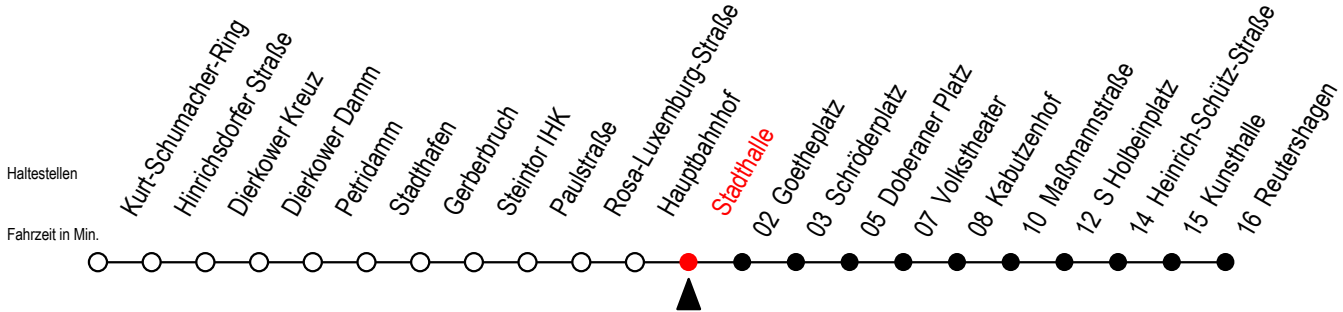

Gültig ab 22.11.2021

Alle Angaben ohne Gewähr

Richtung: Reutershagen

Uhr Montag - Donnerstag			Uhr Freitag			Uhr Samstag			Uhr Sonntag - Feiertag				
5	52		5	52		5	--		5	--			
6	22	46	6	22	46	6	--		6	--			
7	06	26	46	7	06	26	46	7	--		7	--	
8	06	26	46	8	06	26	46	8	--		8	--	
9	06	26	46	9	06	26	46	9	52		9	--	
10	06	26	46	10	06	26	46	10	22	52	10	--	
11	06	26	46	11	06	26	46	11	22	52	11	--	
12	06	26	46	12	06	26	46	12	21	51	12	22	52
13	06	26	46	13	06	26	46	13	21	51	13	22	52
14	06	26	46	14	06	26	46	14	21	51	14	22	52
15	06	26	46	15	06	26	46	15	21	51	15	22	52
16	06	26	46	16	06	26	46	16	21	51	16	22	52
17	06	26	46	17	06	26	46	17	21	51	17	22	52
18	06	26	52	18	06	26	52	18	21	51	18	22 ^E	52 ^E
19	22 ^E	52 ^E	19	22 ^E	52 ^E	19	21 ^E	52 ^E	19	22 ^E			
20	19 ^E		20	22 ^E		20	22 ^E		20	--			

E = fährt bis Heinrich-Schütz-Str.