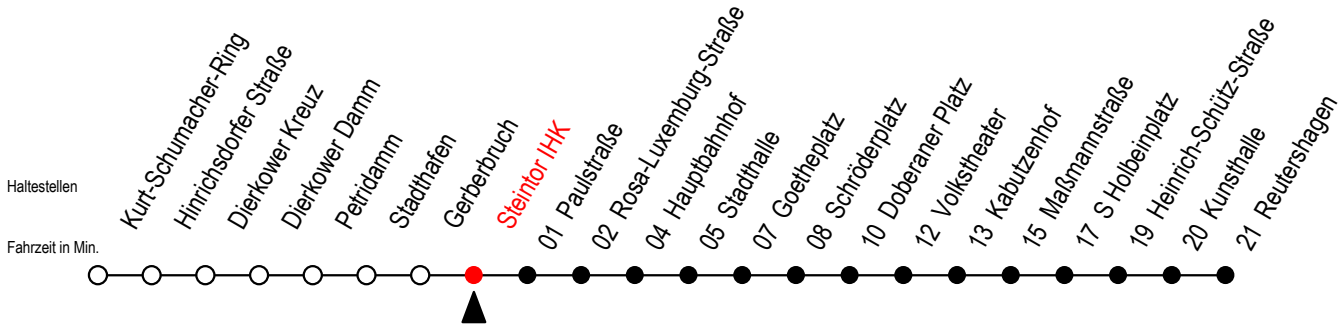

Gültig ab 22.11.2021

Alle Angaben ohne Gewähr

Richtung: Reutershagen

Uhr Montag - Donnerstag		Uhr Freitag		Uhr Samstag		Uhr Sonntag - Feiertag	
5	47	5	47	5	--	5	--
6	17 41	6	17 41	6	--	6	--
7	01 21 41	7	01 21 41	7	--	7	--
8	01 21 41	8	01 21 41	8	--	8	--
9	01 21 41	9	01 21 41	9	47	9	--
10	01 21 41	10	01 21 41	10	17 47	10	--
11	01 21 41	11	01 21 41	11	17 47	11	--
12	01 21 41	12	01 21 41	12	15 45	12	17 47
13	01 21 41	13	01 21 41	13	15 45	13	17 47
14	01 21 41	14	01 21 41	14	15 45	14	17 47
15	01 21 41	15	01 21 41	15	15 45	15	17 47
16	01 21 41	16	01 21 41	16	15 45	16	17 47
17	01 21 41	17	01 21 41	17	15 45	17	17 47
18	01 21 47	18	01 21 47	18	15 45	18	17 ^E 47 ^E
19	17 ^E 47 ^E	19	17 ^E 47 ^E	19	15 ^E 47 ^E	19	17 ^E
20	14 ^E	20	17 ^E	20	17 ^E	20	--

E = fährt bis Heinrich-Schütz-Str.