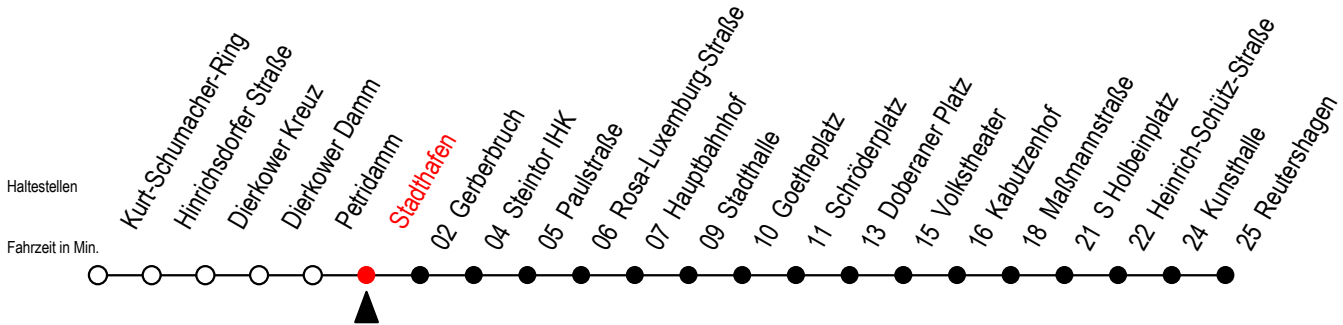

## Richtung: Reutershagen

Uhr Montag - Donnerstag		Uhr Freitag		Uhr Samstag		Uhr Sonntag - Feiertag	
5	43	5	43	5	--	5	--
6	13 37 57	6	13 37 57	6	--	6	--
7	17 37 57	7	17 37 57	7	--	7	--
8	17 37 57	8	17 37 57	8	--	8	--
9	17 37 57	9	17 37 57	9	43	9	--
10	17 37 57	10	17 37 57	10	13 43	10	--
11	17 37 57	11	17 37 57	11	13 43	11	--
12	17 37 57	12	17 37 57	12	11 41	12	13 43
13	17 37 57	13	17 37 57	13	11 41	13	13 43
14	17 37 57	14	17 37 57	14	11 41	14	13 43
15	17 37 57	15	17 37 57	15	11 41	15	13 43
16	17 37 57	16	17 37 57	16	11 41	16	13 43
17	17 37 57	17	17 37 57	17	11 41	17	13 43
18	17 43	18	17 43	18	11 41	18	13 <sup>E</sup> 43 <sup>E</sup>
19	13 <sup>E</sup> 43 <sup>E</sup>	19	13 <sup>E</sup> 43 <sup>E</sup>	19	11 <sup>E</sup> 43 <sup>E</sup>	19	13 <sup>E</sup>
20	11 <sup>E</sup>	20	13 <sup>E</sup>	20	13 <sup>E</sup>	20	--

E = fährt bis Heinrich-Schütz-Str.