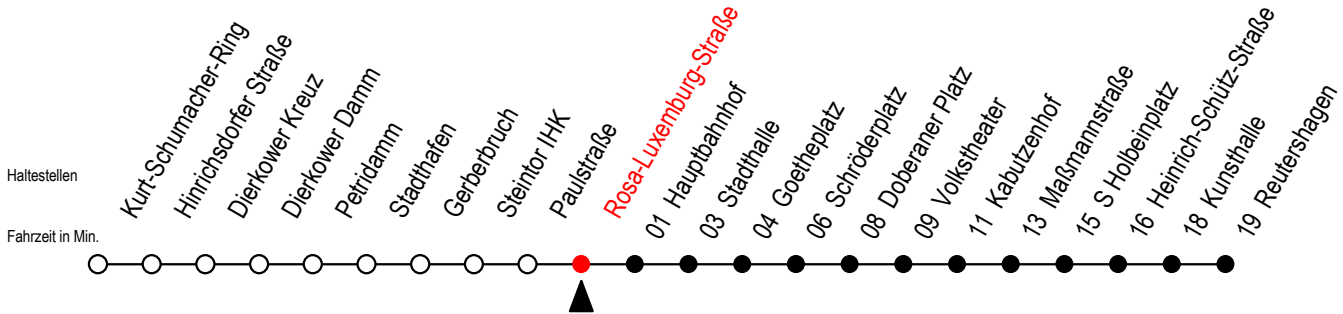

2

Rosa-Luxemburg-Straße

Gültig ab 22.11.2021

Alle Angaben ohne Gewähr

Richtung: Reutershagen

Uhr Montag - Donnerstag		Uhr Freitag		Uhr Samstag		Uhr Sonntag - Feiertag	
5	49	5	49	5	--	5	--
6	19 43	6	19 43	6	--	6	--
7	03 23 43	7	03 23 43	7	--	7	--
8	03 23 43	8	03 23 43	8	--	8	--
9	03 23 43	9	03 23 43	9	49	9	--
10	03 23 43	10	03 23 43	10	19 49	10	--
11	03 23 43	11	03 23 43	11	19 49	11	--
12	03 23 43	12	03 23 43	12	17 47	12	19 49
13	03 23 43	13	03 23 43	13	17 47	13	19 49
14	03 23 43	14	03 23 43	14	17 47	14	19 49
15	03 23 43	15	03 23 43	15	17 47	15	19 49
16	03 23 43	16	03 23 43	16	17 47	16	19 49
17	03 23 43	17	03 23 43	17	17 47	17	19 49
18	03 23 49	18	03 23 49	18	17 47	18	19 ^E 49 ^E
19	19 ^E 49 ^E	19	19 ^E 49 ^E	19	17 ^E 49 ^E	19	19 ^E
20	16 ^E	20	19 ^E	20	19 ^E	20	--

E = fährt bis Heinrich-Schütz-Str.