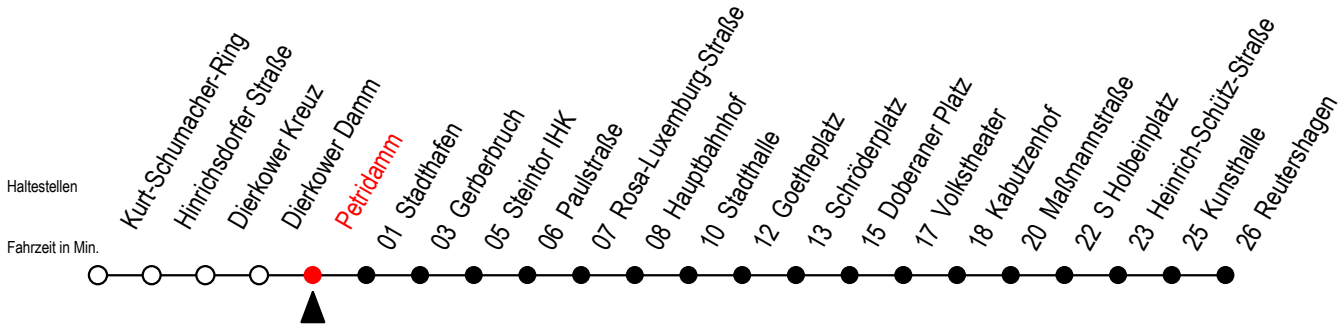

Gültig ab 22.11.2021

Alle Angaben ohne Gewähr

Richtung: Reutershagen

Uhr Montag - Donnerstag		Uhr Freitag		Uhr Samstag		Uhr Sonntag - Feiertag	
5	42	5	42	5	--	5	--
6	12 36 56	6	12 36 56	6	--	6	--
7	16 36 56	7	16 36 56	7	--	7	--
8	16 36 56	8	16 36 56	8	--	8	--
9	16 36 56	9	16 36 56	9	42	9	--
10	16 36 56	10	16 36 56	10	12 42	10	--
11	16 36 56	11	16 36 56	11	12 42	11	--
12	16 36 56	12	16 36 56	12	10 40	12	12 42
13	16 36 56	13	16 36 56	13	10 40	13	12 42
14	16 36 56	14	16 36 56	14	10 40	14	12 42
15	16 36 56	15	16 36 56	15	10 40	15	12 42
16	16 36 56	16	16 36 56	16	10 40	16	12 42
17	16 36 56	17	16 36 56	17	10 40	17	12 42
18	16 42	18	16 42	18	10 40	18	12 ^E 42 ^E
19	12 ^E 42 ^E	19	12 ^E 42 ^E	19	10 ^E 42 ^E	19	12 ^E
20	10 ^E	20	12 ^E	20	12 ^E	20	--

E = fährt bis Heinrich-Schütz-Str.