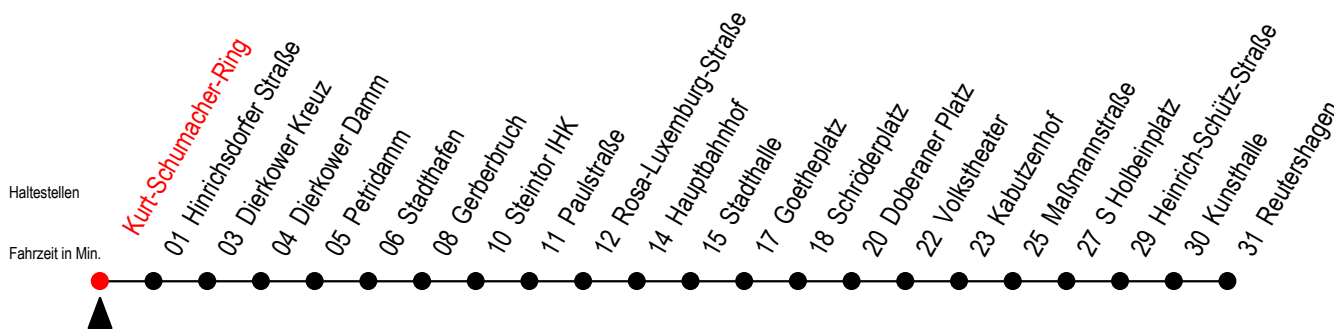

## Kurt-Schumacher-Ring

Gültig ab 22.11.2021

Alle Angaben ohne Gewähr

Richtung: Reutershagen

Uhr Montag - Donnerstag		Uhr Freitag		Uhr Samstag		Uhr Sonntag - Feiertag	
5	37	5	37	5	--	5	--
6	07 31 51	6	07 31 51	6	--	6	--
7	11 31 51	7	11 31 51	7	--	7	--
8	11 31 51	8	11 31 51	8	--	8	--
9	11 31 51	9	11 31 51	9	37	9	--
10	11 31 51	10	11 31 51	10	07 37	10	--
11	11 31 51	11	11 31 51	11	07 37	11	--
12	11 31 51	12	11 31 51	12	05 35	12	07 37
13	11 31 51	13	11 31 51	13	05 35	13	07 37
14	11 31 51	14	11 31 51	14	05 35	14	07 37
15	11 31 51	15	11 31 51	15	05 35	15	07 37
16	11 31 51	16	11 31 51	16	05 35	16	07 37
17	11 31 51	17	11 31 51	17	05 35	17	07 37
18	11 37	18	11 37	18	05 35	18	07 <sup>E</sup> 37 <sup>E</sup>
19	07 <sup>E</sup> 37 <sup>E</sup>	19	07 <sup>E</sup> 37 <sup>E</sup>	19	05 <sup>E</sup> 37 <sup>E</sup>	19	07 <sup>E</sup>
20	05 <sup>E</sup>	20	07 <sup>E</sup>	20	07 <sup>E</sup>	20	--

E = fährt bis Heinrich-Schütz-Str.