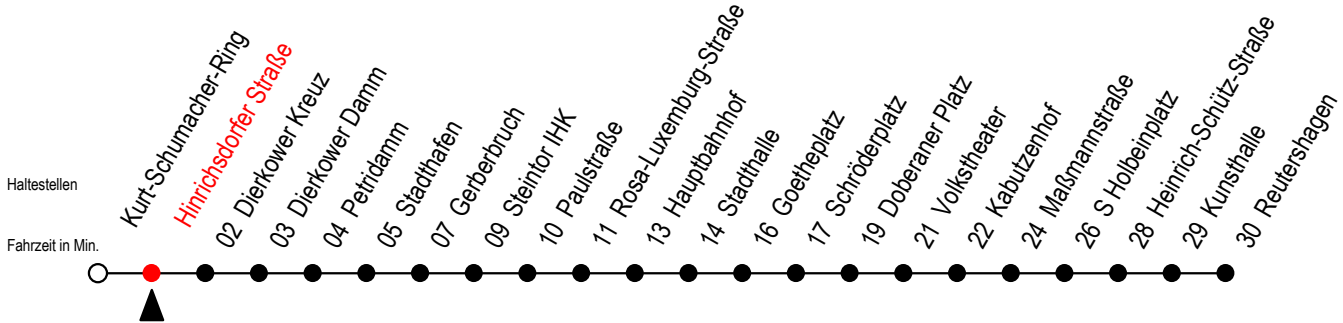

Gültig ab 22.11.2021

Alle Angaben ohne Gewähr

Richtung: Reutershagen

Uhr Montag - Donnerstag

Uhr Freitag

Uhr Samstag

Uhr Sonntag - Feiertag

5	38	5	38	5	--	5	--
6	08 32 52	6	08 32 52	6	--	6	--
7	12 32 52	7	12 32 52	7	--	7	--
8	12 32 52	8	12 32 52	8	--	8	--
9	12 32 52	9	12 32 52	9	38	9	--
10	12 32 52	10	12 32 52	10	08 38	10	--
11	12 32 52	11	12 32 52	11	08 38	11	--
12	12 32 52	12	12 32 52	12	06 36	12	08 38
13	12 32 52	13	12 32 52	13	06 36	13	08 38
14	12 32 52	14	12 32 52	14	06 36	14	08 38
15	12 32 52	15	12 32 52	15	06 36	15	08 38
16	12 32 52	16	12 32 52	16	06 36	16	08 38
17	12 32 52	17	12 32 52	17	06 36	17	08 38
18	12 38	18	12 38	18	06 36	18	08 ^E 38 ^E
19	08 ^E 38 ^E	19	08 ^E 38 ^E	19	06 ^E 38 ^E	19	08 ^E
20	06 ^E	20	08 ^E	20	08 ^E	20	--

E = fährt bis Heinrich-Schütz-Str.