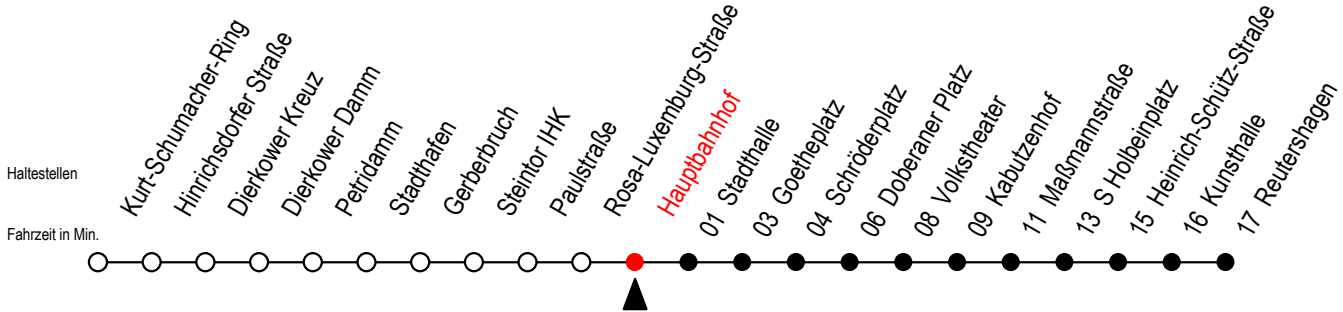

Gültig ab 22.11.2021

Alle Angaben ohne Gewähr

Richtung: Reutershagen

Uhr Montag - Donnerstag		Uhr Freitag		Uhr Samstag		Uhr Sonntag - Feiertag	
5	51	5	51	5	--	5	--
6	21 45	6	21 45	6	--	6	--
7	05 25 45	7	05 25 45	7	--	7	--
8	05 25 45	8	05 25 45	8	--	8	--
9	05 25 45	9	05 25 45	9	51	9	--
10	05 25 45	10	05 25 45	10	21 51	10	--
11	05 25 45	11	05 25 45	11	21 51	11	--
12	05 25 45	12	05 25 45	12	20 50	12	21 51
13	05 25 45	13	05 25 45	13	20 50	13	21 51
14	05 25 45	14	05 25 45	14	20 50	14	21 51
15	05 25 45	15	05 25 45	15	20 50	15	21 51
16	05 25 45	16	05 25 45	16	20 50	16	21 51
17	05 25 45	17	05 25 45	17	20 50	17	21 51
18	05 25 51	18	05 25 51	18	20 50	18	21 ^E 51 ^E
19	21 ^E 51 ^E	19	21 ^E 51 ^E	19	20 ^E 51 ^E	19	21 ^E
20	18 ^E	20	21 ^E	20	21 ^E	20	--

E = fährt bis Heinrich-Schütz-Str.