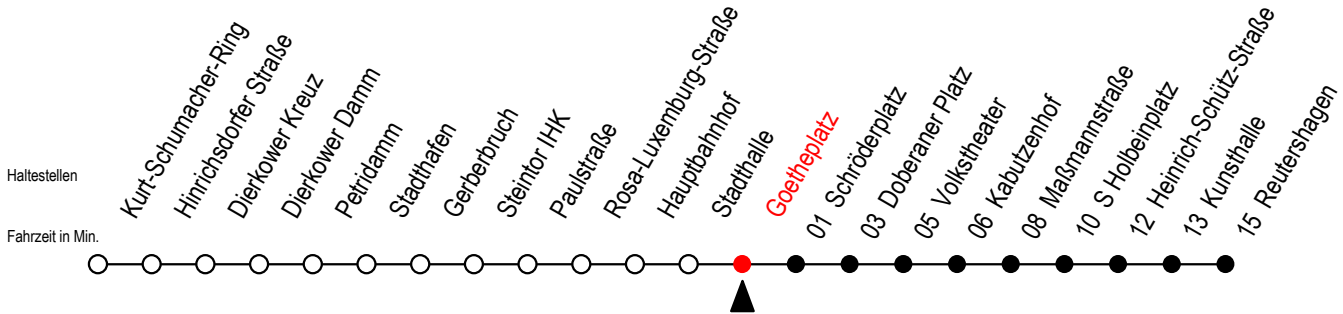

Gültig ab 22.11.2021

Alle Angaben ohne Gewähr

Richtung: Reutershagen

Uhr Montag - Donnerstag		Uhr Freitag		Uhr Samstag		Uhr Sonntag - Feiertag	
5	54	5	54	5	--	5	--
6	24 47	6	24 47	6	--	6	--
7	07 27 47	7	07 27 47	7	--	7	--
8	07 27 47	8	07 27 47	8	--	8	--
9	07 27 47	9	07 27 47	9	54	9	--
10	07 27 47	10	07 27 47	10	24 54	10	--
11	07 27 47	11	07 27 47	11	24 54	11	--
12	07 27 47	12	07 27 47	12	22 52	12	24 54
13	07 27 47	13	07 27 47	13	22 52	13	24 54
14	07 27 47	14	07 27 47	14	22 52	14	24 54
15	07 27 47	15	07 27 47	15	22 52	15	24 54
16	07 27 47	16	07 27 47	16	22 52	16	24 54
17	07 27 47	17	07 27 47	17	22 52	17	24 54
18	07 27 54	18	07 27 54	18	22 52	18	24 ^E 54 ^E
19	24 ^E 54 ^E	19	24 ^E 54 ^E	19	22 ^E 54 ^E	19	24 ^E
20	21 ^E	20	24 ^E	20	24 ^E	20	--

E = fährt bis Heinrich-Schütz-Str.