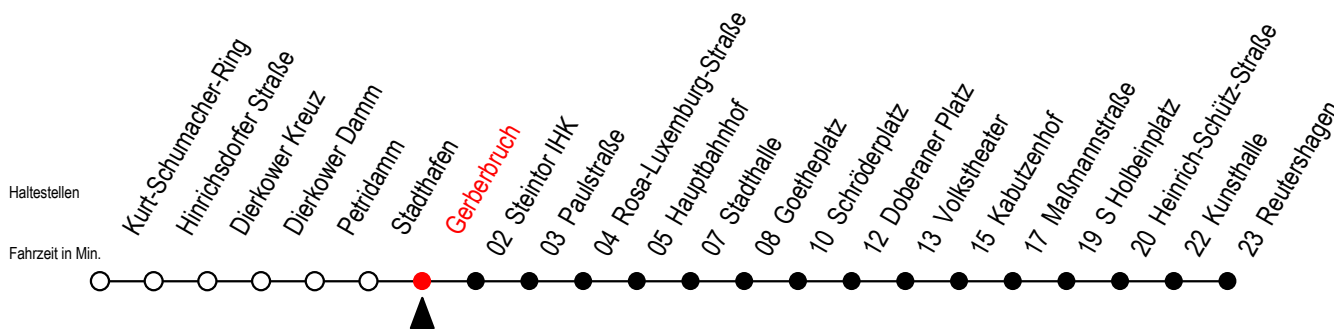

2

Gerberbruch

Gültig ab 22.11.2021

Alle Angaben ohne Gewähr

Richtung: Reutershagen

Uhr Montag - Donnerstag		Uhr Freitag		Uhr Samstag		Uhr Sonntag - Feiertag	
5	45	5	45	5	--	5	--
6	15 39 59	6	15 39 59	6	--	6	--
7	19 39 59	7	19 39 59	7	--	7	--
8	19 39 59	8	19 39 59	8	--	8	--
9	19 39 59	9	19 39 59	9	45	9	--
10	19 39 59	10	19 39 59	10	15 45	10	--
11	19 39 59	11	19 39 59	11	15 45	11	--
12	19 39 59	12	19 39 59	12	13 43	12	15 45
13	19 39 59	13	19 39 59	13	13 43	13	15 45
14	19 39 59	14	19 39 59	14	13 43	14	15 45
15	19 39 59	15	19 39 59	15	13 43	15	15 45
16	19 39 59	16	19 39 59	16	13 43	16	15 45
17	19 39 59	17	19 39 59	17	13 43	17	15 45
18	19 45	18	19 45	18	13 43	18	15 ^E 45 ^E
19	15 ^E 45 ^E	19	15 ^E 45 ^E	19	13 ^E 45 ^E	19	15 ^E
20	12 ^E	20	15 ^E	20	15 ^E	20	--

E = fährt bis Heinrich-Schütz-Str.