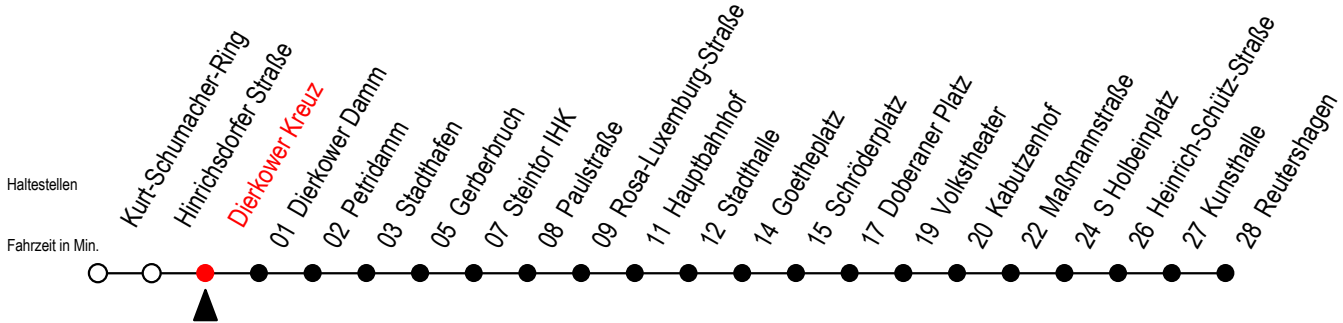

Gültig ab 22.11.2021

Alle Angaben ohne Gewähr

Richtung: Reutershagen

Uhr Montag - Donnerstag		Uhr Freitag		Uhr Samstag		Uhr Sonntag - Feiertag	
5	40	5	40	5	--	5	--
6	10 34 54	6	10 34 54	6	--	6	--
7	14 34 54	7	14 34 54	7	--	7	--
8	14 34 54	8	14 34 54	8	--	8	--
9	14 34 54	9	14 34 54	9	40	9	--
10	14 34 54	10	14 34 54	10	10 40	10	--
11	14 34 54	11	14 34 54	11	10 40	11	--
12	14 34 54	12	14 34 54	12	08 38	12	10 40
13	14 34 54	13	14 34 54	13	08 38	13	10 40
14	14 34 54	14	14 34 54	14	08 38	14	10 40
15	14 34 54	15	14 34 54	15	08 38	15	10 40
16	14 34 54	16	14 34 54	16	08 38	16	10 40
17	14 34 54	17	14 34 54	17	08 38	17	10 40
18	14 40	18	14 40	18	08 38	18	10 ^E 40 ^E
19	10 ^E 40 ^E	19	10 ^E 40 ^E	19	08 ^E 40 ^E	19	10 ^E
20	08 ^E	20	10 ^E	20	10 ^E	20	--

E = fährt bis Heinrich-Schütz-Str.