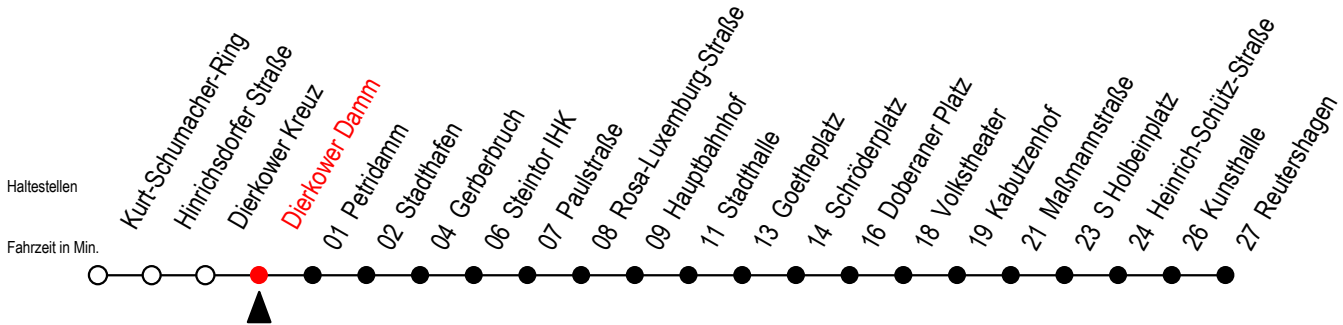

Gültig ab 22.11.2021

Alle Angaben ohne Gewähr

Richtung: Reutershagen

Uhr Montag - Donnerstag		Uhr Freitag		Uhr Samstag		Uhr Sonntag - Feiertag	
5	41	5	41	5	--	5	--
6	11 35 55	6	11 35 55	6	--	6	--
7	15 35 55	7	15 35 55	7	--	7	--
8	15 35 55	8	15 35 55	8	--	8	--
9	15 35 55	9	15 35 55	9	41	9	--
10	15 35 55	10	15 35 55	10	11 41	10	--
11	15 35 55	11	15 35 55	11	11 41	11	--
12	15 35 55	12	15 35 55	12	09 39	12	11 41
13	15 35 55	13	15 35 55	13	09 39	13	11 41
14	15 35 55	14	15 35 55	14	09 39	14	11 41
15	15 35 55	15	15 35 55	15	09 39	15	11 41
16	15 35 55	16	15 35 55	16	09 39	16	11 41
17	15 35 55	17	15 35 55	17	09 39	17	11 41
18	15 41	18	15 41	18	09 39	18	11 <sup>E</sup> 41 <sup>E</sup>
19	11 <sup>E</sup> 41 <sup>E</sup>	19	11 <sup>E</sup> 41 <sup>E</sup>	19	09 <sup>E</sup> 41 <sup>E</sup>	19	11 <sup>E</sup>
20	09 <sup>E</sup>	20	11 <sup>E</sup>	20	11 <sup>E</sup>	20	--

E = fährt bis Heinrich-Schütz-Str.