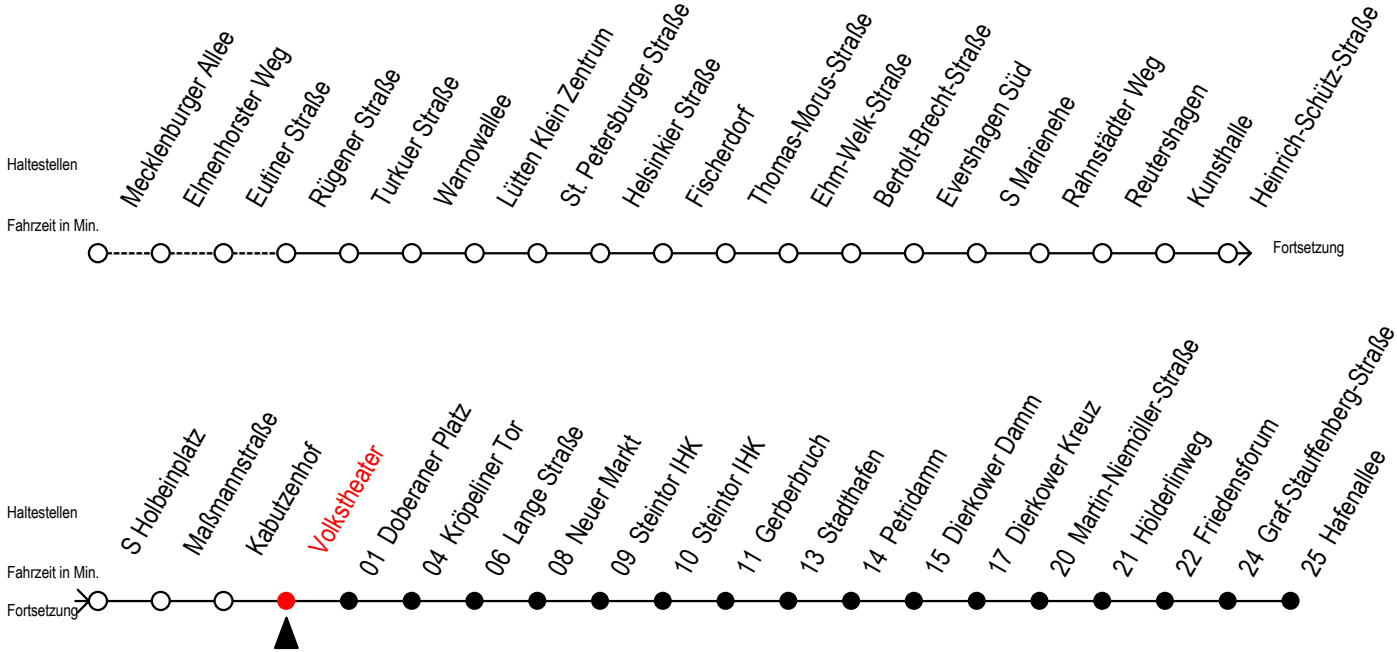

Gültig ab 22.11.2021

Alle Angaben ohne Gewähr

Richtung: Hafenallee

Uhr Montag - Donnerstag					Uhr Freitag					Uhr Samstag					Uhr Sonntag - Feiertag									
3	29	59			3	29	59			3	--				3	--								
4	27	48	57		4	27	48	57		4	--				4	--								
5	16	27	44	54	5	16	27	44	54	5	28	58			5	--								
6	09	21	31	41	51	6	09	21	31	41	51	6	27	57	6	--								
7	01	11	21	31	41	51	7	01	11	21	31	41	51	7	27	57	7	33	56					
8	01	11	21	31	41	51	8	01	11	21	31	41	51	8	27	48	57	8	26	56				
9	01	11	21	31	41	51	9	01	11	21	31	41	51	9	18	27	43	54	9	26	56			
10	01	11	21	31	41	51	10	01	11	21	31	41	51	10	09	24	39	54	10	26	56			
11	01	11	21	31	41	51	11	01	11	21	31	41	51	11	09	24	34	39	54	11	16	26	46	54
12	01	11	21	31	41	51	12	01	11	21	31	41	51	12	04	09	21	31	41	12	09	24	39	54
13	01	11	21	31	41	51	13	01	11	21	31	41	51	13	01	11	21	31	41	13	09	24	39	54
14	01	11	21	31	41	51	14	01	11	21	31	41	51	14	01	11	21	31	41	14	09	24	39	54
15	01	11	21	31	41	51	15	01	11	21	31	41	51	15	01	11	21	31	41	15	09	24	39	54
16	01	11	21	31	41	51	16	01	11	21	31	41	51	16	01	11	21	31	41	16	09	24	39	54
17	01	11	21	31	41	51	17	01	11	21	31	41	51	17	01	11	21	31	41	17	09	24	39	54
18	01	11	24	39	54	18	01	11	24	39	54	18	01	11	21	31	41	51	18	09	24	39	54	
19	09	24	39	54	19	09	24	39	54	19	01	11	21	31	41	19	09	26	56	19	09	26	56	
20	09	27	57	20	09	24	39	54	20	09	24	39	54	20	09	24	39	54	20	27	57	20	27	57
21	27	57	21	09	24	39	54	21	09	24	39	54	21	09	24	39	54	21	27	57	21	27	57	
22	27	57	22	09	27	57	22	09	27	57	22	09	27	57	22	09	27	57	22	27	57	22	27	57
23	27	57	23	27	57	23	27	57	23	27	57	23	27	57	23	27	57	23	27	57	23	27	57	