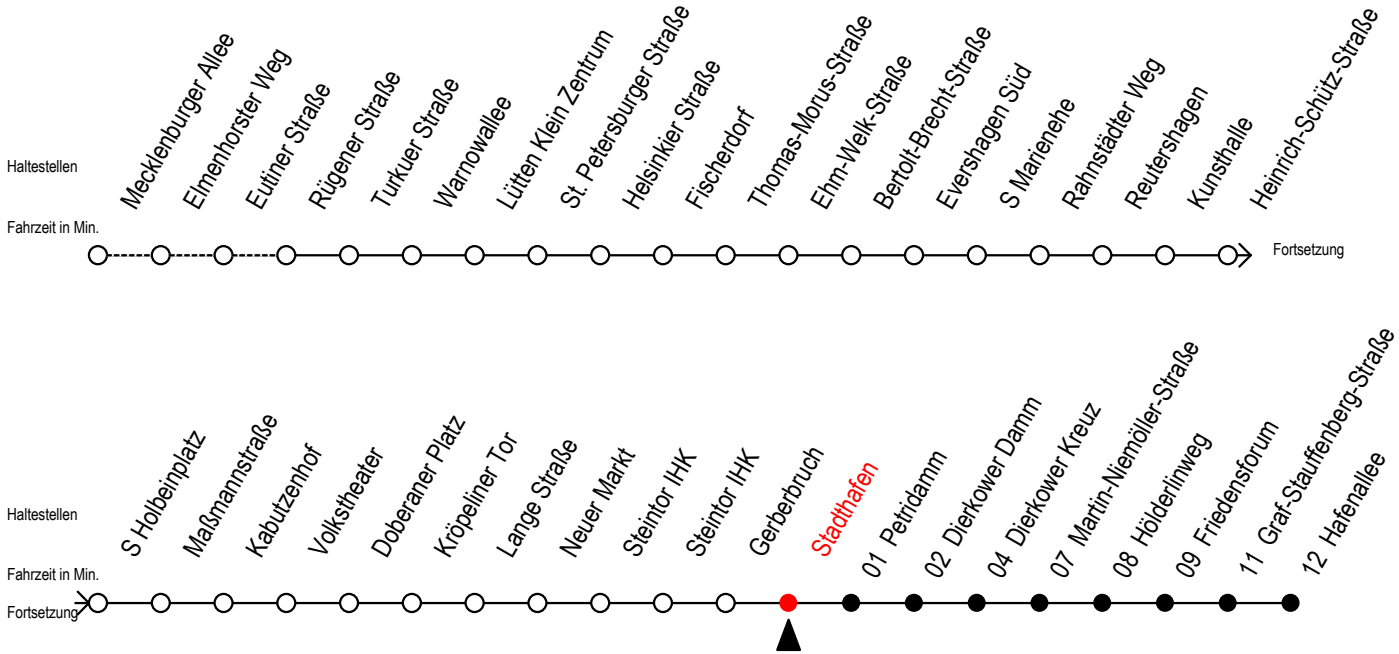

Gültig ab 22.11.2021

Alle Angaben ohne Gewähr

Richtung: Hafenallee

Uhr Montag - Donnerstag						Uhr Freitag						Uhr Samstag						Uhr Sonntag - Feiertag					
3	42					3	42					3	--					3	--				
4	12	42				4	12	42				4	--					4	--				
5	01	12	29	42	57	5	01	12	29	42	57	5	41					5	--				
6	07	22	34	44	54	6	07	22	34	44	54	6	11	42				6	--				
7	04	14	24	34	44	54	7	04	14	24	34	44	54	7	12	42			7	46			
8	04	14	24	34	44	54	8	04	14	24	34	44	54	8	12	42			8	10	40		
9	04	14	24	34	44	54	9	04	14	24	34	44	54	9	01	12	31	42	9	10	40		
															56								
10	04	14	24	34	44	54	10	04	14	24	34	44	54	10	07	22	37	52	10	10	40		
11	04	14	24	34	44	54	11	04	14	24	34	44	54	11	07	22	37	47	11	10	29	40	59
															52								
12	04	14	24	34	44	54	12	04	14	24	34	44	54	12	07	17	22	34	12	07	22	37	52
															44	54							
13	04	14	24	34	44	54	13	04	14	24	34	44	54	13	04	14	24	34	13	07	22	37	52
															44	54							
14	04	14	24	34	44	54	14	04	14	24	34	44	54	14	04	14	24	34	14	07	22	37	52
															44	54							
15	04	14	24	34	44	54	15	04	14	24	34	44	54	15	04	14	24	34	15	07	22	37	52
															44	54							
16	04	14	24	34	44	54	16	04	14	24	34	44	54	16	04	14	24	34	16	07	22	37	52
															44	54							
17	04	14	24	34	44	54	17	04	14	24	34	44	54	17	04	14	24	34	17	07	22	37	52
															44	54							
18	04	14	24	37	52		18	04	14	24	37	52		18	04	14	24	34	18	07	22	37	52
															44	54							
19	07	22	37	52			19	07	22	37	52			19	04	14	24	34	19	07	22	40	
															44	54							
20	07	22	42				20	07	22	37	52			20	07	22	37	52	20	12	42		
															44	54							
21	12	42					21	07	22	37	52			21	07	22	37	52	21	12	42		
															44	54							
22	12	42					22	07	22	42				22	07	22	42		22	12	42		
															44	54							
23	12	42					23	12	42					23	12	42			23	12	42		
															44	54							
0	12						0	12						0	12				0	12			