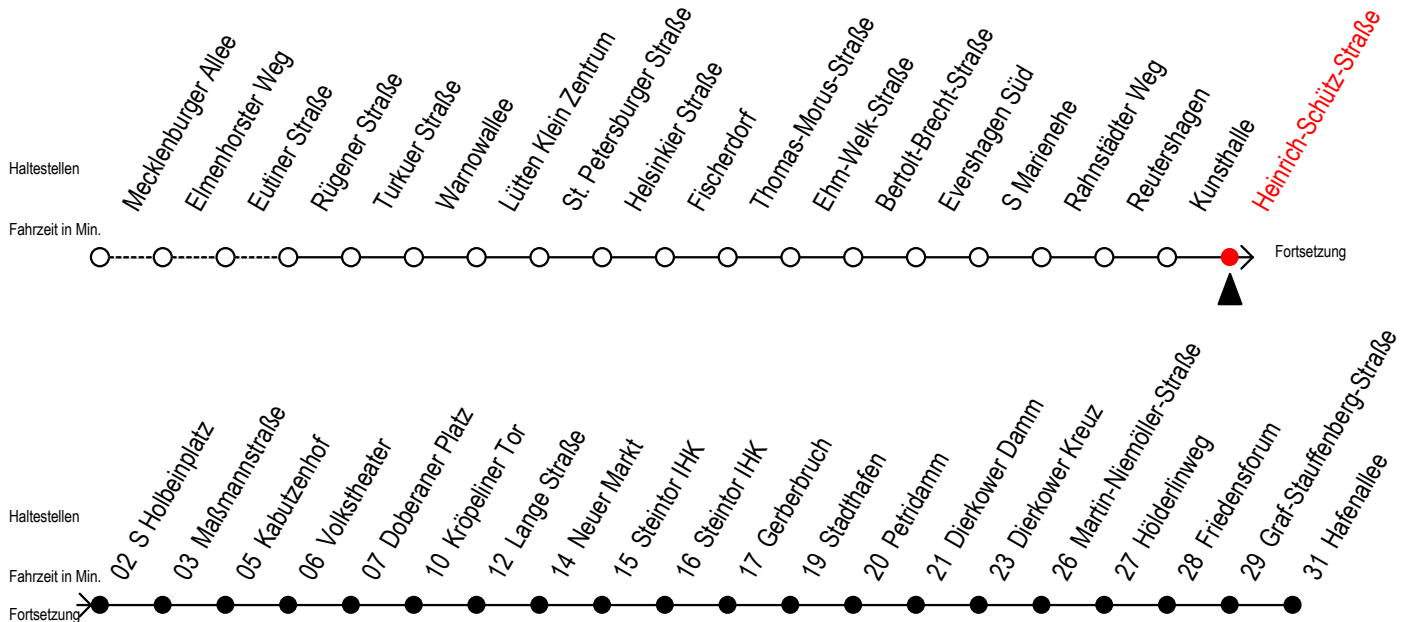

Gültig ab 22.11.2021

Alle Angaben ohne Gewähr

Richtung: Hafenallee

Uhr	Montag - Donnerstag	Freitag	Samstag	Sonntag - Feiertag
3	24 54	24 54	--	--
4	22 43 52	22 43 52	--	--
5	11 22 39 49	11 22 39 49	23 53	--
6	04 16 26 36 46 56	04 16 26 36 46 56	22 52	--
7	06 16 26 36 46 56	06 16 26 36 46 56	22 52	28 51
8	06 16 26 36 46 56	06 16 26 36 46 56	22 43 52	21 51
9	06 16 26 36 46 56	06 16 26 36 46 56	13 22 38 49	21 51
10	06 16 26 36 46 56	06 16 26 36 46 56	04 19 34 49	21 51
11	06 16 26 36 46 56	06 16 26 36 46 56	04 19 29 34 49 59	11 21 41 49
12	06 16 26 36 46 56	06 16 26 36 46 56	04 16 26 36 46 56	04 19 34 49
13	06 16 26 36 46 56	06 16 26 36 46 56	06 16 26 36 46 56	04 19 34 49
14	06 16 26 36 46 56	06 16 26 36 46 56	06 16 26 36 46 56	04 19 34 49
15	06 16 26 36 46 56	06 16 26 36 46 56	06 16 26 36 46 56	04 19 34 49
16	06 16 26 36 46 56	06 16 26 36 46 56	06 16 26 36 46 56	04 19 34 49
17	06 16 26 36 46 56	06 16 26 36 46 56	06 16 26 36 46 56	04 19 34 49
18	06 19 34 49	06 19 34 49	06 16 26 36 46 56	04 19 34 49
19	04 19 34 49	04 19 34 49	06 16 26 36 49	04 21 51
20	04 22 52	04 19 34 49	04 19 34 49	22 52
21	22 52	04 19 34 49	04 19 34 49	22 52
22	22 52	04 22 52	04 22 52	22 52
23	22 52	22 52	22 52	22 52