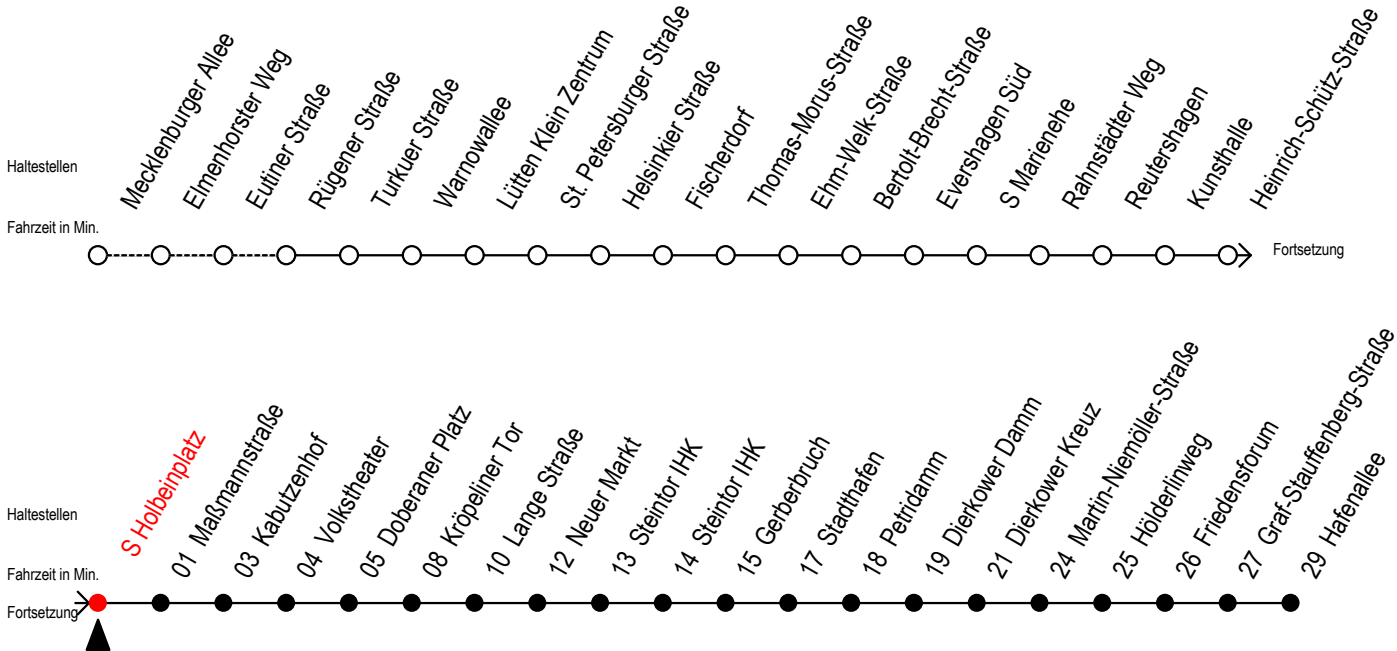

Gültig ab 22.11.2021

Alle Angaben ohne Gewähr

Richtung: Hafenallee

Uhr Montag - Donnerstag					Uhr Freitag					Uhr Samstag					Uhr Sonntag - Feiertag									
3	26	56			3	26	56			3	--				3	--								
4	24	45	54		4	24	45	54		4	--				4	--								
5	13	24	41	51	5	13	24	41	51	5	25	55			5	--								
6	06	18	28	38	48	58	6	06	18	28	38	48	58	6	24	54								
7	08	18	28	38	48	58	7	08	18	28	38	48	58	7	24	54	7	30	53					
8	08	18	28	38	48	58	8	08	18	28	38	48	58	8	24	45	54	8	23	53				
9	08	18	28	38	48	58	9	08	18	28	38	48	58	9	15	24	40	51	9	23	53			
10	08	18	28	38	48	58	10	08	18	28	38	48	58	10	06	21	36	51	10	23	53			
11	08	18	28	38	48	58	11	08	18	28	38	48	58	11	06	21	31	36	51	11	13	23	43	51
12	08	18	28	38	48	58	12	08	18	28	38	48	58	12	01	06	18	28	38	12	06	21	36	51
13	08	18	28	38	48	58	13	08	18	28	38	48	58	13	08	18	28	38	48	13	06	21	36	51
14	08	18	28	38	48	58	14	08	18	28	38	48	58	14	08	18	28	38	48	14	06	21	36	51
15	08	18	28	38	48	58	15	08	18	28	38	48	58	15	08	18	28	38	48	15	06	21	36	51
16	08	18	28	38	48	58	16	08	18	28	38	48	58	16	08	18	28	38	48	16	06	21	36	51
17	08	18	28	38	48	58	17	08	18	28	38	48	58	17	08	18	28	38	48	17	06	21	36	51
18	08	21	36	51			18	08	21	36	51			18	08	18	28	38	48	18	06	21	36	51
19	06	21	36	51			19	06	21	36	51			19	08	18	28	38	51	19	06	23	53	
20	06	24	54				20	06	21	36	51			20	06	21	36	51		20	24	54		
21	24	54					21	06	21	36	51			21	06	21	36	51		21	24	54		
22	24	54					22	06	24	54				22	06	24	54			22	24	54		
23	24	54					23	24	54					23	24	54				23	24	54		