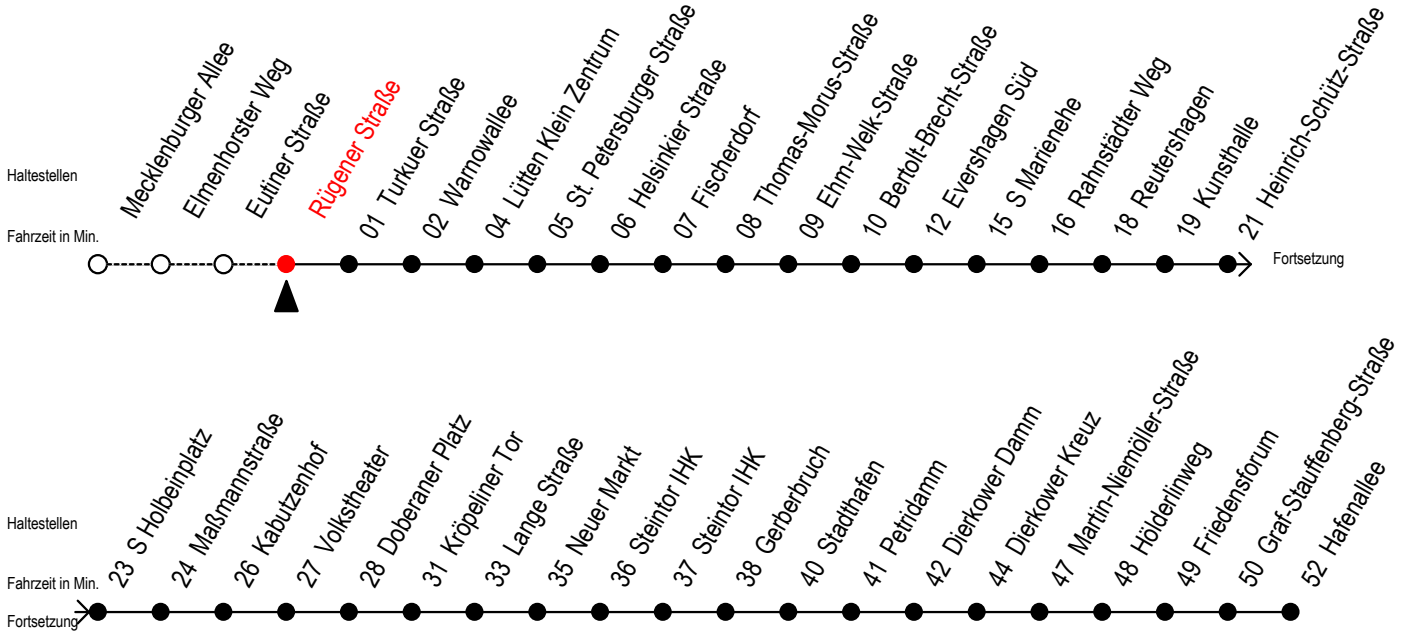

Gültig ab 22.11.2021

Alle Angaben ohne Gewähr

Richtung: Hafenallee

Uhr Montag - Donnerstag						Uhr Freitag						Uhr Samstag				Uhr Sonntag - Feiertag					
4	02	32				4	02	32				4	--				4	--			
5	02	28	43	55		5	02	28	43	55		5	--				5	--			
6	05	15	25	35	45 55	6	05	15	25	35	45 55	6	02	32			6	--			
7	05	15	25	35	45 55	7	05	15	25	35	45 55	7	02	32			7	--			
8	05	15	25	35	45 55	8	05	15	25	35	45 55	8	02	32			8	00	30		
9	05	15	25	35	45 55	9	05	15	25	35	45 55	9	02	28	43	58	9	00	30		
10	05	15	25	35	45 55	10	05	15	25	35	45 55	10	13	28	43	58	10	00	30		
11	05	15	25	35	45 55	11	05	15	25	35	45 55	11	13	28	43	55	11	00	28	43	58
12	05	15	25	35	45 55	12	05	15	25	35	45 55	12	05	15	25	35	12	13	28	43	58
													45	55							
13	05	15	25	35	45 55	13	05	15	25	35	45 55	13	05	15	25	35	13	13	28	43	58
													45	55							
14	05	15	25	35	45 55	14	05	15	25	35	45 55	14	05	15	25	35	14	13	28	43	58
													45	55							
15	05	15	25	35	45 55	15	05	15	25	35	45 55	15	05	15	25	35	15	13	28	43	58
													45	55							
16	05	15	25	35	45 55	16	05	15	25	35	45 55	16	05	15	25	35	16	13	28	43	58
													45	55							
17	05	15	25	35	45 54 ^E	17	05	15	25	35	45 54 ^E	17	05	15	25	35	17	13	28	43	58
	58						58						45	55							
18	09 ^E	13	24 ^E	28	39 ^E 43	18	09 ^E	13	24 ^E	28	39 ^E 43	18	05	15	25	35	18	13	28	43	55 ^E
	58						58						45	55							
19	13	16 ^E	28	43		19	13	16 ^E	28	43	58	19	05	15	24 ^E	28	19	00	07 ^E	22 ^E	30
													39 ^E	43	54 ^E	58		39 ^E	54 ^E		
20	02	08 ^E	24 ^E	32	39 ^E 54 ^E	20	13	28	43	58	20	13	28	43	58	20	02	09 ^E	24 ^E	32	
21	02	09 ^E	32			21	13	28	43		21	13	28	43	54 ^E	21	02	32			
22	02	32				22	02	08 ^E	24 ^E	32	39 ^E 54 ^E	22	02	09 ^E	24 ^E	32	22	02	32		
													39 ^E	54 ^E							
23	02	32				23	02	09 ^E	32			23	02	09 ^E	32		23	02	32		
0	15 ^E	45 ^E				0	15 ^E	45 ^E				0	15 ^E	45 ^E			0	15 ^E	45 ^E		

E = fährt bis Kunsthalle